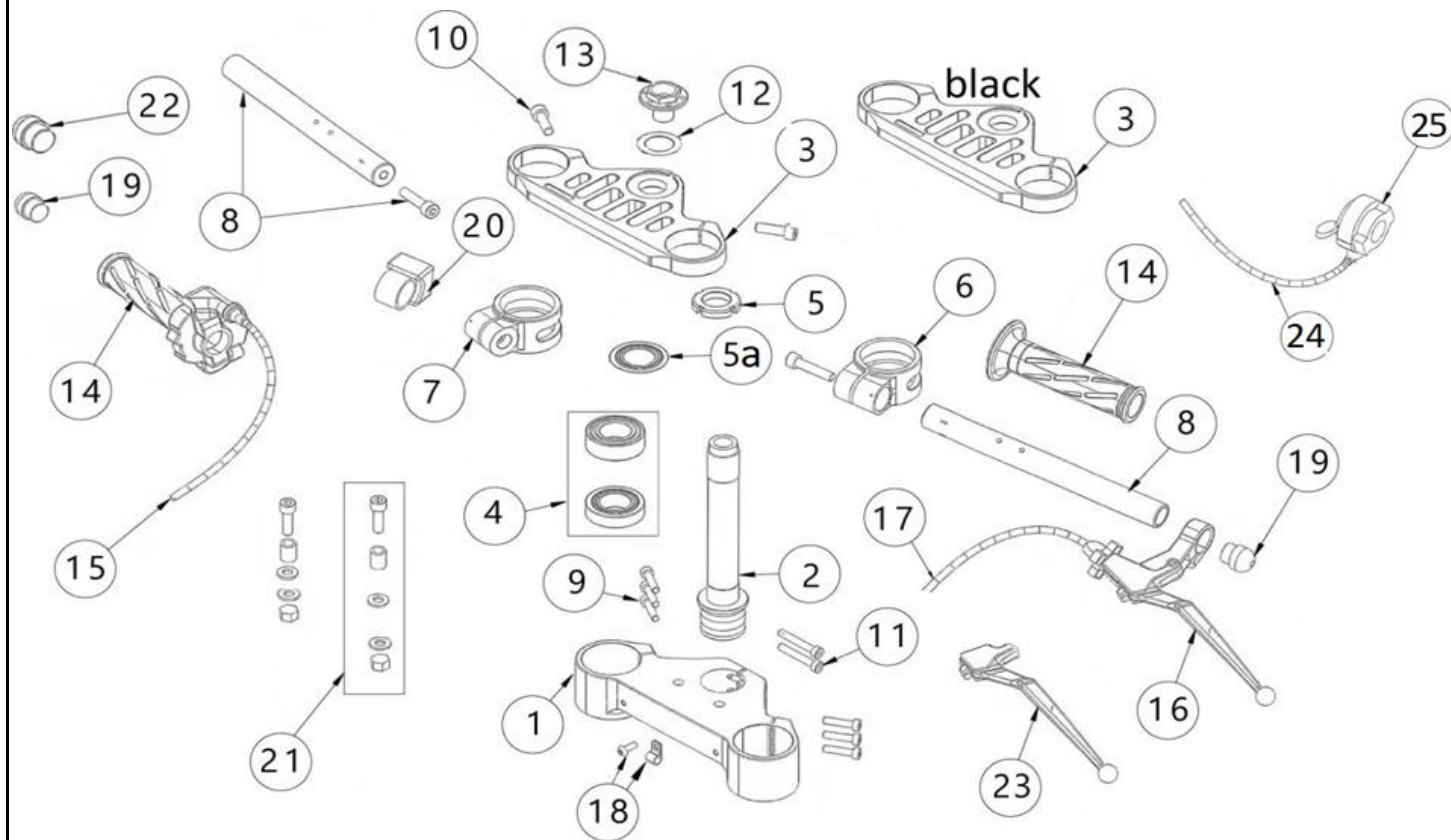

STEERING ASSY

STD FRAME 110 A - 110 4S - 160 4S

GRUPPO STERZO

EVO FRAME 190/212 4S

N.	Cod.	Description	Descrizione	Note
1	01.ST.0002.G	Fork lower plate	PIASTRA INFERIORE FORCELLA	
2	01.ST.0003.G	Steering head	CANOTTO STERZO	
3	01.ST.0001.G	Fork upper plate	PIASTRA SUPERIORE FORCELLA	
3	01.ST.0100.L	Fork upper plate - Black (Daytona)	PIASTRA SUPERIORE FORC. NERA	
4	01.ST.0010.L	Kit steering bearings GP-0	KIT CUSCINETTI STERZO GP-0	
4	03.ST.0010.L	Kit steering bearings EVO/GP-2	KIT CUSCINETTI STERZO EVO/GP-2	
5	01.ST.0004.G	Ring nut, fixing	GHIERA FISS.STERZO	
5a	01.ST.0102.L	Steering seal	PARAPOLVERE STERZO EVO	
6	01.MA.0003.G	LEFT half-handlebar collar	COLLARE SINISTRO	
7	01.MA.0002.G	RIGHT half-handlebar collar	COLLARE DESTRO	
8	01.MA.0001.G	Half-handlebar	SEMIMANUBRIO GP-0	
9	01.FA.0008.L	Screw TCEI M6x25	VITE TCEI M6X25 UNI 5931	
10	01.RA.0015.L	Screw TCEI M8x25	VITE TCEI M8X25 UNI 5931	
11	01.FA.0007.L	Screw TCEI M6x40	VITE TCEI M6X40 UNI 5931	
12	01.ST.0009.L	Washer D. 16x30x0.5	RONDELLA D.16X30X0,5	
13	01.ST.0007.L	Fixing screw steering plates	VITE FISSAGGIO PIASTRE STERZO	
14	01.MA.0004.L	Throttle control with handgrips	COMANDO GAS COMPLETO	
15	01.MA.0016.L	Throttle wire (Mikuni - Keihin)	CAVO GAS (Mikuni-Keihin)	
15	01.MA.0014.L	Throttle wire (Dell'orto)	CAVO GAS EVO (Dell'orto)	
15	01.MA.0013.L	Throttle wire mod. 110 A	CAVO GAS GP-0 110A	
24	01.MA.0015.L	Choke wire (Dell'orto)	CAVO CHOKE EVO (Dell'orto)	
17	01.MA.0022.L	Choke wire 110 A (Domino)	CAVO CHOKE Domino	
25	01.MA.0021.L	Choke control Domino	COMANDO CHOKE Domino	
16	03.MA.0023.L	Clutch control Domino	COMANDO FRIZIONE Domino