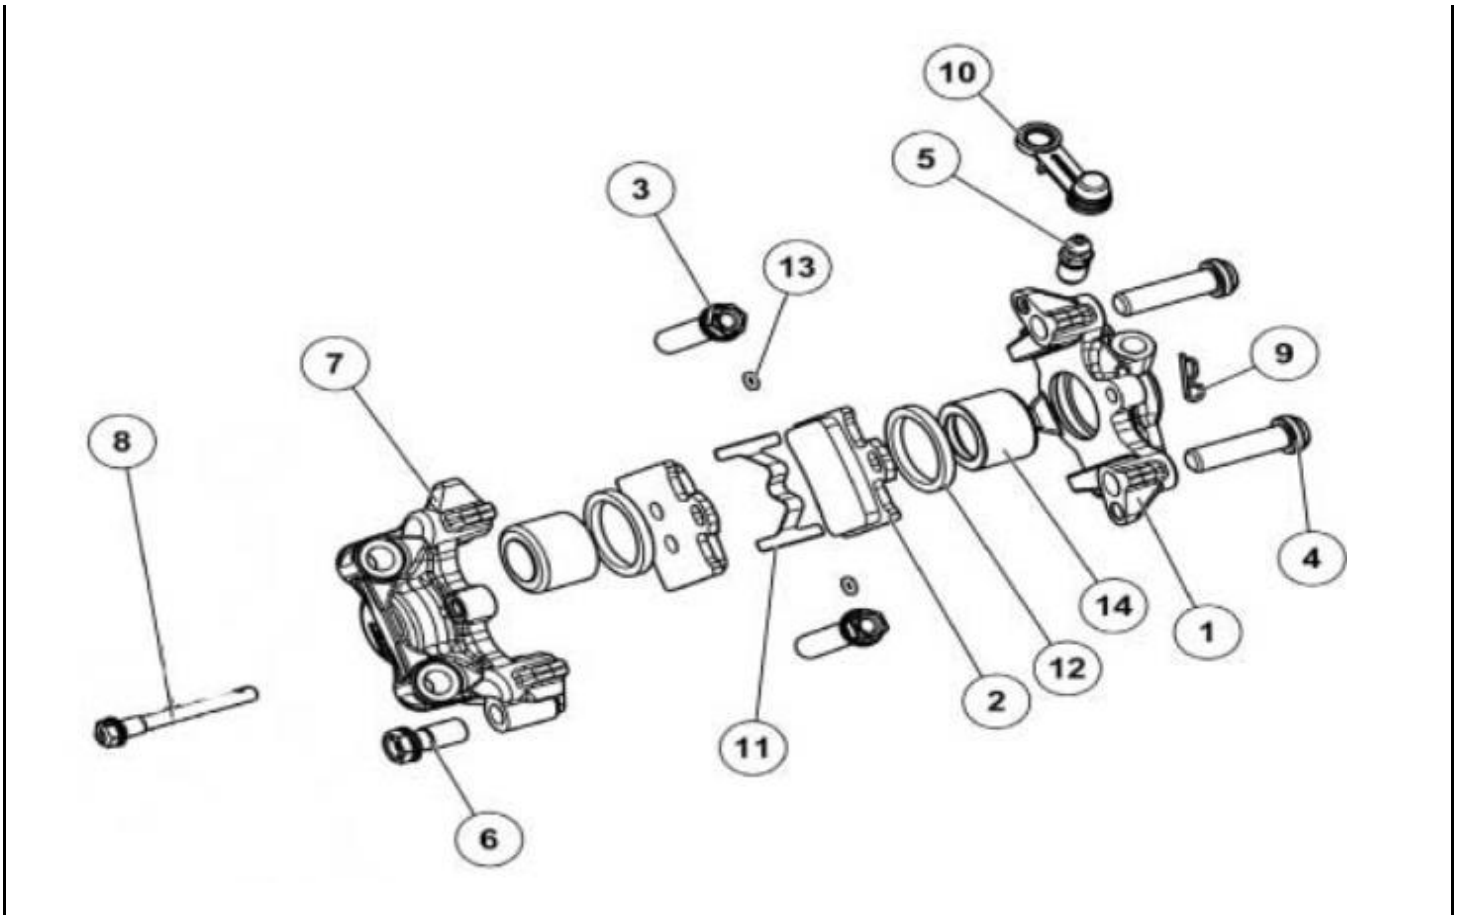

N.	Cod.	Description	Descrizione	Note
all	01.IF.0007.G	Complete rear brake caliper	PINZA 2 PISTONI DIAM 24	
2-2	01.IF.0023.L	Kit sintered rear pads	KIT PASTIGLIE FRENO POST SYNT	
2-2	01.IF.0025.L	Kit organic rear pads (110 A)	KIT PASTIGLIE FRENO POST 110A	
2-2	01.IF.0201.L	Kit sintered SBS front pads (212cc)	PASTIGLIE SYNT SBS PER DD	212cc
12-12-13-13	01.IF.0073.L	Kit O-ring	KIT ORING PINZA POST	
14-14	01.IF.0074.L	Kit Pistons	KIT PISTONI PINZA POST	
11	01.IF.0098.L	Return pads spring	MOLLA PASTIGLIE PINZA ant	
8-9	01.IF.0075.L	Kit pin pad screw	KIT VITE PINZA POST	
5-10	01.IF.0093.L	Kit bleed screw	KIT SFIATO SPURGO