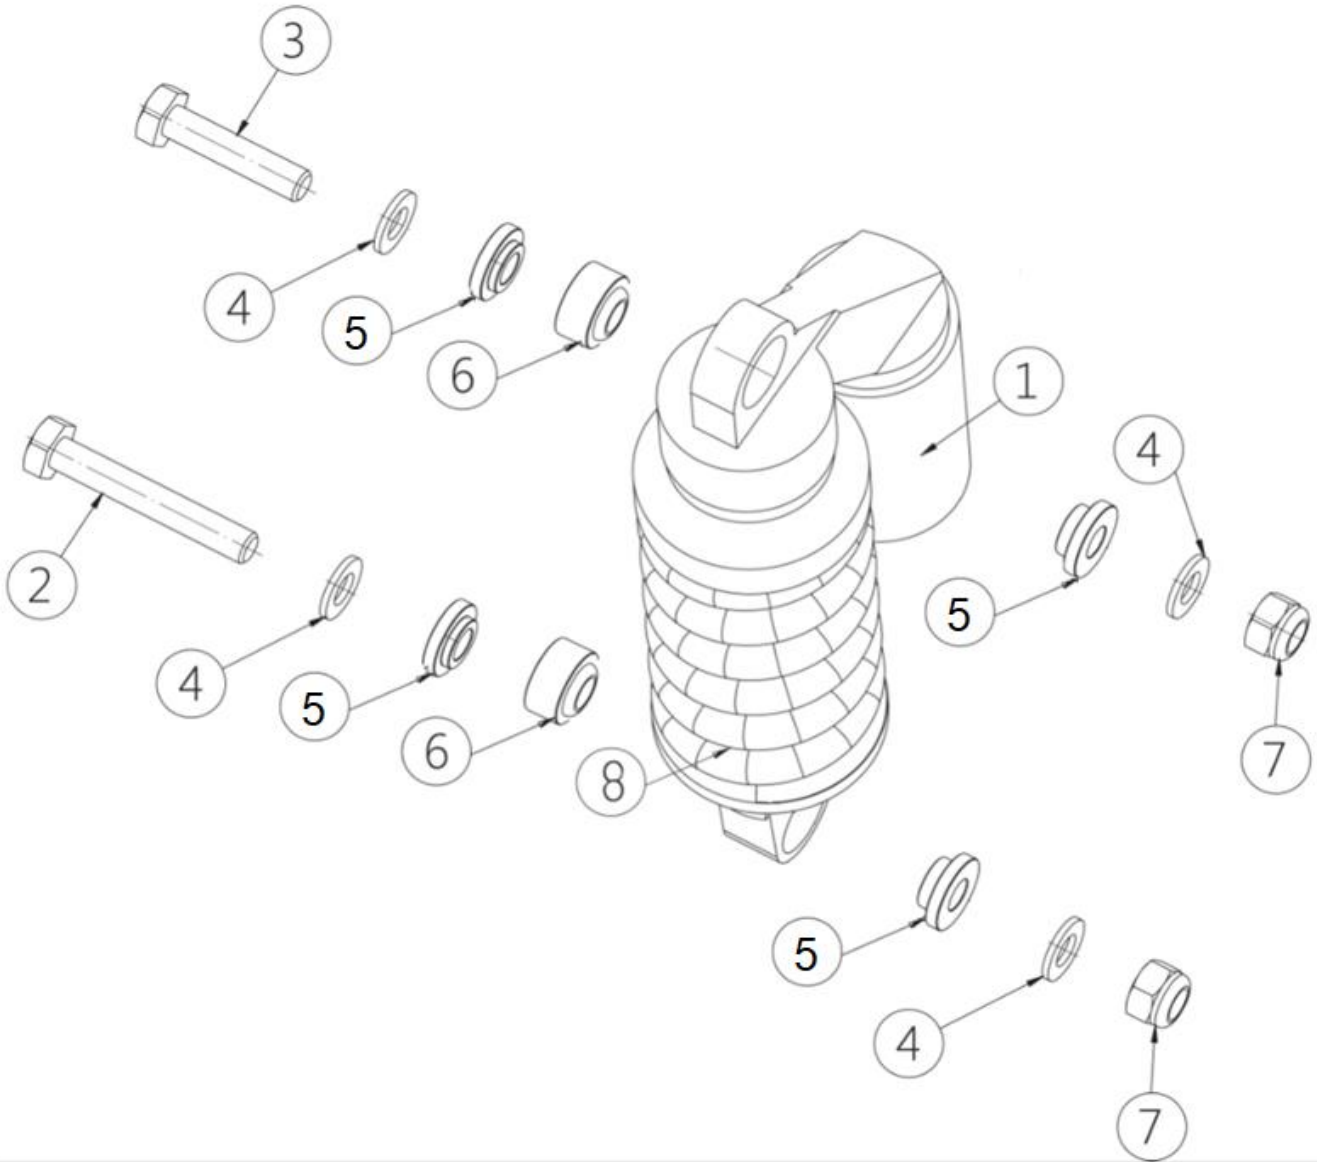

N.	Cod.	Description	Descrizione	Note
1	01.AM.0012.L	Shock absorber K175	AMMORTIZZATORE GP-0 - molla K175	3
1	01.AM.0060.L	Shock absorber K160	AMMORTIZZATORE GP-0 - molla K160	3
1	01.AM.0040.L	Shock absorber K140	AMMORTIZZATORE GP-0 - molla K140	3
2	01.AM.0004.L	Screw TE M10x60	VITE TE M10X60 UNI 5737	
3	01.AM.0007.L	Screw TE M10x45	VITE TE M10X45 UNI 5737	
4	01.AM.0006.L	Washer M10	RONDELLA PIANA M10 D.10,5X20X2	
5	01.AM.0015.L	Uniball bush	BOCCOLA SNODO SFERICO CON OR	
6	01.AM.0011.L	PTFE Uniball	SNODO SFERICO ACCIAIO	
7	01.AM.0005.L	Nut M10	DADO AUTOBLOC M10 UNI 7473	
8	01.AM.0016.L	Spring, OHVALE K140	MOLLA AMM. OHVALE K140	
8	01.AM.0017.L	Spring, OHVALE K160	MOLLA AMM. OHVALE K160	
8	01.AM.0014.L	Spring, OHVALE K175	MOLLA AMM. OHVALE K175 - SERIE