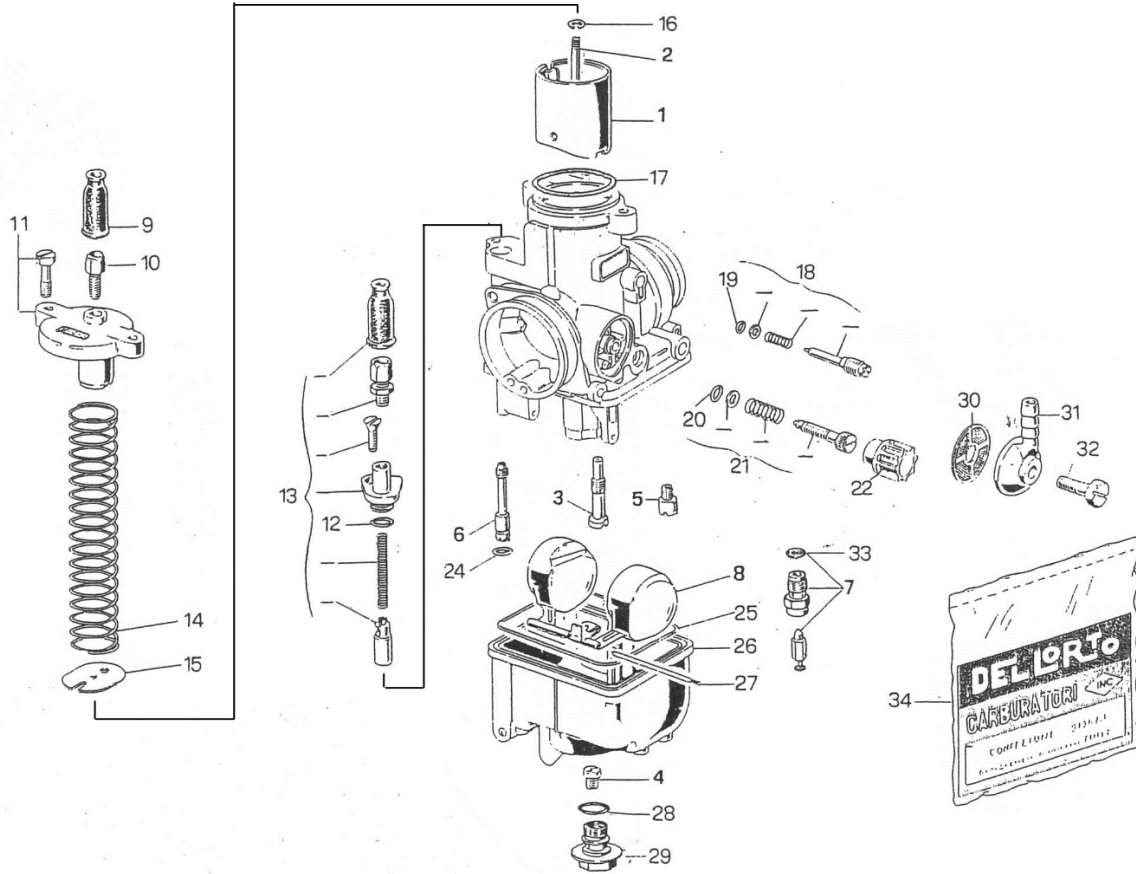

N.	Cod.	Description	Descrizione	Note
1	01.AS.0311.L	SLIDE 50	VALVOLA GAS 50	
2	01.AS.0304.L	CONICAL NEEDLE X 71 4^	SPILLO CONICO X 71 4^	
3	01.AS.0305.L	ATOMISER T 262	POLVERIZZATORE T 262	
4	01.AS.0314.L	MAX JET 120	GETTO MAX 120	
4	01.AS.0303.L	MAX JET 122	GETTO MAX 122	
4	01.AS.0301.L	MAX JET 125	GETTO MAX 125	
5	01.AS.0329.L	MINIMUM JET 50	GETTO MINIMO 50	
6	01.AS.0316.L	STARTER JET 55	GETTO AVVIAMENTO 55	
7	01.AS.0293.L	NEEDLE VALVE 250	VALVOLA SPILLO 250	
8	01.AS.0320.L	FLOAT 2 gr. 6.5	GALLEGGIANTE 2 gr. 6.5	
9	01.AS.0278.L	CARBURETOR CAP	CAPPUCCIO cavo gas	
10	01.AS.0279.L	CABLE ADJUSTER	VITE tendifilo	
11	01.AS.0319.L	TOP PLATE	KIT coperchio	
13	01.AS.0296.L	WIRE STARTING DEVICE	KIT starter a filo	
14	01.AS.0327.L	SLIDE SPRING	MOLLA valvola gas DellOrto	
15	01.AS.0328.L	NEEDLE PLATE	PIASTRINA	
16	01.AS.0321.L	NEEDLE FASTENER	FERMAGLIO spillo conico	
18	01.AS.0290.L	IDLE MIXTURE SCREW KIT	KIT vite reg. miscela minimo	
21	01.AS.0291.L	THROTTLE STOP SCREW KIT	KIT vite reg. valvola gas	
22	01.AS.0322.L	THROTTLE STOP SCREW COVER	POMOLO (optional)	
26	01.AS.0288.L	FLOAT CHAMBER	VASCHETTA	
27	01.AS.0285.L	STUD	PERNO galleggiante	
29	01.AS.0286.L	PLUG	TAPPO vaschetta	
30	01.AS.0295.L	FUEL FILTER	FILTRO benzina	
31	01.AS.0302.L	FUEL BANJO	PIPETTA	
32	01.AS.0284.L	BANJO SCREW	VITE pipetta	
34	01.AS.0326.L	GASKET KIT PHBH (12,17,19,20,24,25,28,33)	KIT guarnizioni PHBH (12,17,19,20,24,25,28,33)