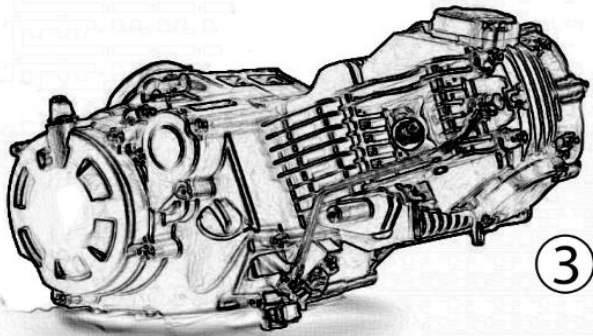

<i>N.</i>	<i>Cod.</i>	<i>Description</i>	<i>Descrizione</i>	<i>Note</i>
1	01.MO.0300.L	Engine ZS 110 A - sealed OHVALE	MOTORE 110 A - sealed OHVALE	
2	01.MO.0200.L	Engine ZS 110 4S - sealed OHVALE	MOTORE 110 4S - sealed OHVALE	
3	01.MO.0052.L	Engine ZS 160 4S - sealed OHVALE	MOTORE 160 4S - sealed OHVALE	
4	01.MO.0100.L	Engine 190 DAYTONA 4S - sealed	MOTORE 190 4S DAYTONA - sealed