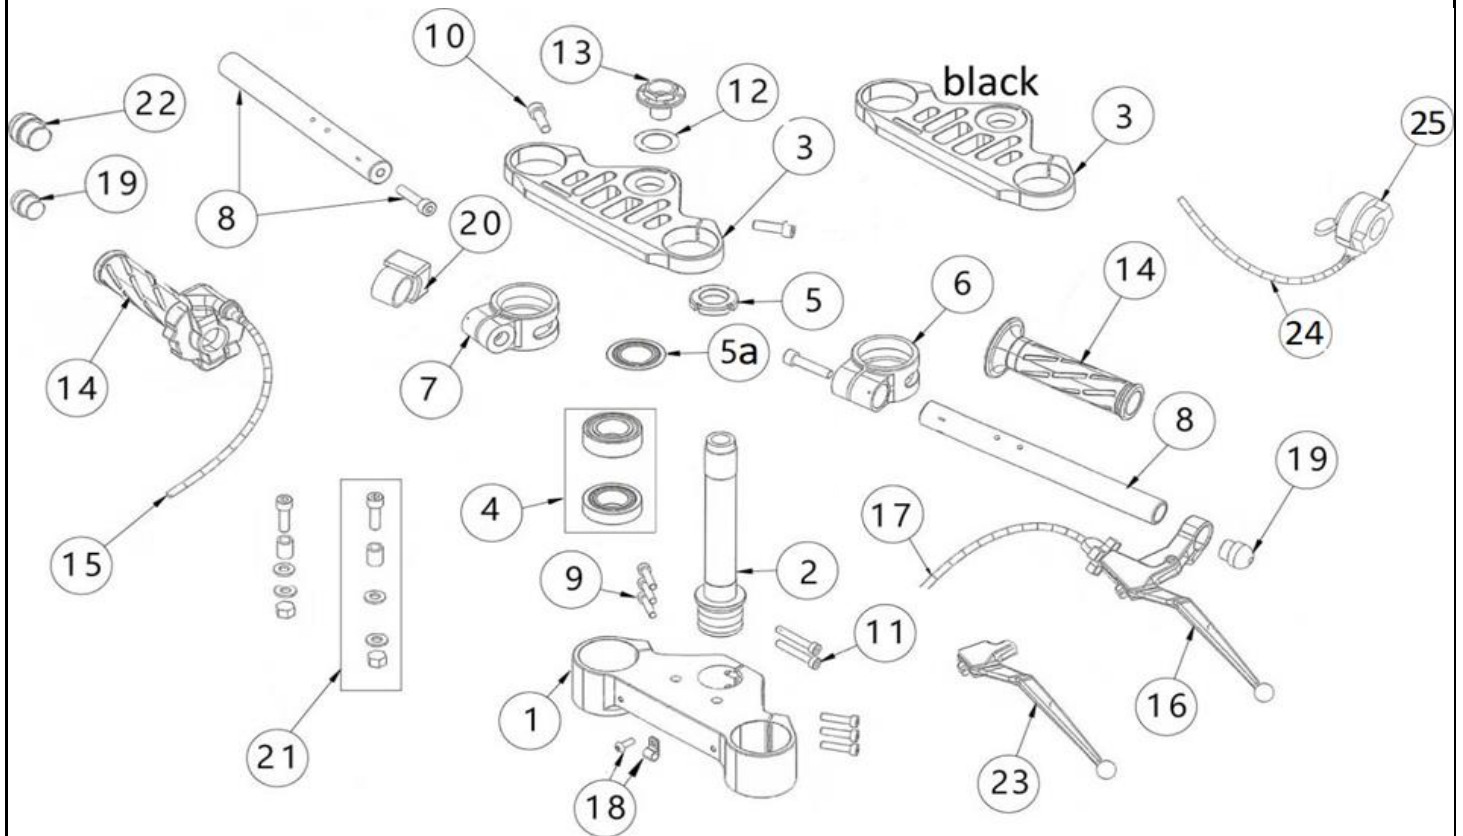

STEERING ASSY

STD FRAME 110 A - 110 4S - 160 4S

GRUPPO STERZO

EVO FRAME 190/212 4S

N.	Cod.	Description	Descrizione	Note
17	01.MA.0008.L	Clutch wire - 160 4S till 2021	CAVO FRIZIONE 160 4s - fino 2021	
17	03.ST.0030.L	Clutch wire - mod. 190 Evo till 2021	CAVO FRIZIONE 190 evo - fino 2021	
17	01.MA.0031.L	Clutch wire - 160/190 from MY22	CAVO FRIZIONE 160/190 - da MY22	
17	01.MA.0032.L	Clutch wire - 110 4S from MY22	CAVO FRIZIONE 110 4s - da MY22	
18	01.FA.0014.L	Wire fix with fixing screw	FERMACAVO	
19	01.MA.0009.L	Half-handlebar plastic bumper	TAMPONE TEFLON MANUBRIO	
20	01.IE.0002.L	Kill switch - mod. 110 and 160 4S	PULSANTE DI SPEGNIMENTO	
20	01.IE.0003.L	Kill switch - mod. 190 Daytona	DISPOSITIVO SX SPEGN. DAYTONA	
21	01.ST.0015.L	Kit steering limit switch	FINECORSIA STERZO MY19	
22	01.MA.0020.L	Handlebar Cap	CONTRAPPESO MANUBRIO	
23	03.MA.0024.L	Clutch lever Domino	LEVA NUDA FRIZIONE Domino	
23	03.MA.0025.L	Washer clutch lever Domino	RONDELLA LEVA FRIZIONE Domino	
23	03.MA.0026.L	Clamp kit clutch lever Domino	COLLARINO COM. FRIZIONE Domino