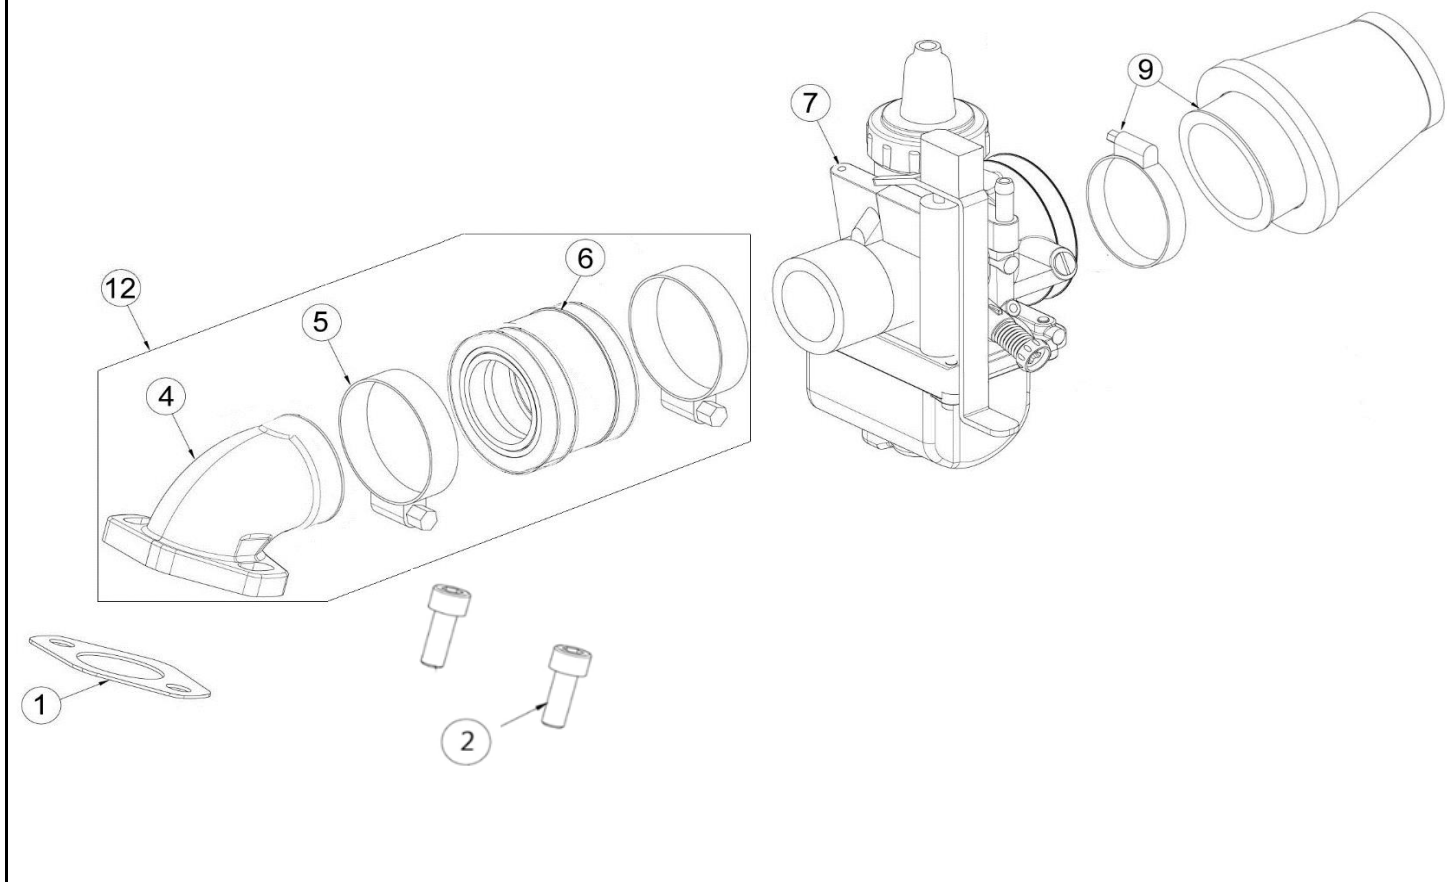

N.	Cod.	Description	Descrizione	Note
1	01.SD.0112.L	Inlet pipe gasket - mod. 190 and 212	GUARNIZIONE COLL ASPIRAZ 190	
2	01.PE.0017.L	Screw TCEI M6x20	VITE TCEI M6X20 UNI 5931	
4	01.AS.0134.L	15Deg allum mainf. 190 and 212	COLLETT ALLUM 15DEG DAYTONA	
5	01.AS.0135.L	Fix Band 32-50	FASCETTA 32-50 COLL 15deg	
6	01.AS.0133.L	Rubber link PHBH 28	MANICOTTO GOMMA PHBH 28	
7	01.AS.0307.L	Carburetor Dell'Orto PHBH 28 - 190	CARBUR. DELL'ORTO PHBH 28 - 190	
9	01.AS.0016.L	Mesh filter D.42	FILTRO RETE D.42	
12	01.AS.0130.L	15deg Compl. Kit	KIT COLLETTORE DAYTONA 15deg