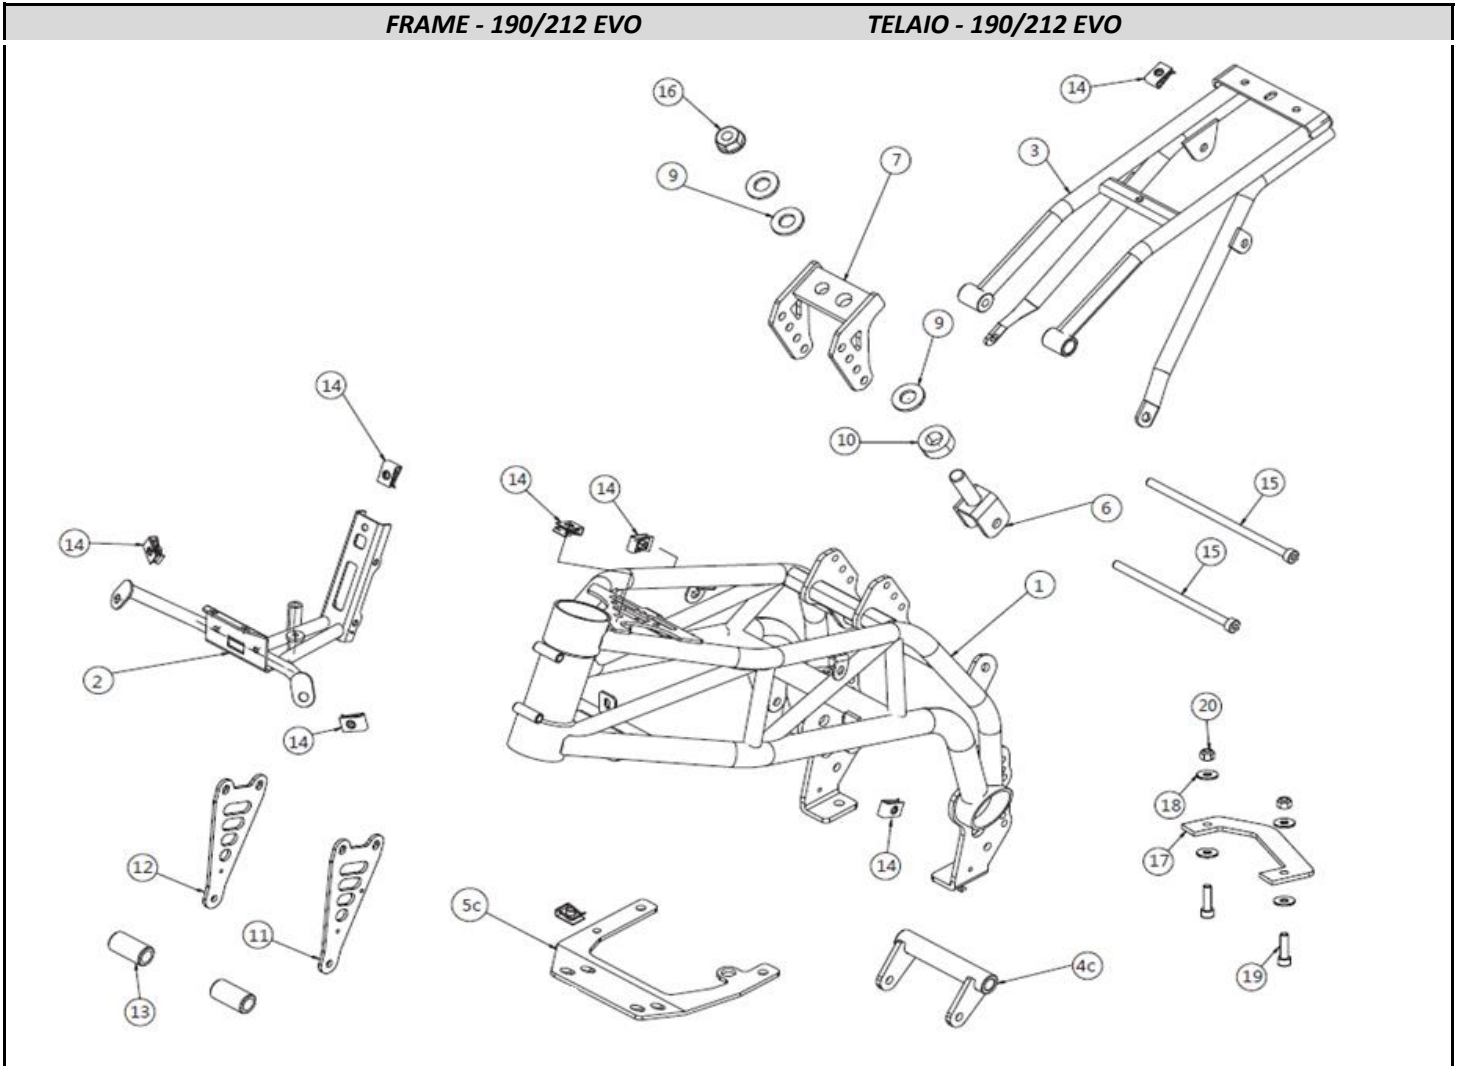

N.	Cod.	Description	Descrizione	Note
1	01.TE.0201.L	EVO Frame 190 and 212 Daytona - White	TELAIO EVO - VERNICIATO	1
2	01.TE.0007.L	Front frame	ARCHETTO ANT COMPLETO	
3	01.TE.0003.L	Saddle support	REGGISSELLA COMPLETO	
4c	01.TE.0102.L	Engine rear support - 190 and 212 till 2019 - zinc	ATTACCO POST MOT. 110 4S zinc	
5c	01.TE.0103.L	Engine lower support - 190 and 212 till 2019	SUPPORTO INF MOT 1104S 190old	
4c	01.TE.0202.L	Engine rear support - 190 and 212 EVO - white	ATTACCO POST VERNICIATO EVO	
5c	01.TE.0203.L	Engine lower support - 190 and 212 EVO	SUPPORTO INF MOT telaio EVO	
6	01.TE.0006.L	Shock absorber upper support	CAVALLOTTO FISS AMMORT ZINCATO	
7	01.TE.0005.L	Shock absorber support	ATTACCO SUP AMMORTIZZ ZINCATO	
9	01.AM.0010.L	M14 Washer	RONDELLA PIANA M14 D.15X28X2,5	
10	01.AM.0008.L	Shock absorber spacer	DISTANZIALE REGOL LUNG AMMORT	
11	01.TE.0105.L	Engine front support L - 190 and 212 till 2019	SUPPORTO ANT.MOTORE 190 old SX	
12	01.TE.0104.L	Engine front support R - 190 and 212 till 2019	SUPPORTO ANT.MOTORE 190 old DX	
11	01.TE.0205.L	Engine front support L - 190 and 212 EVO	SUPPORTO ANT SX MOT telaio EVO	
12	01.TE.0204.L	Engine front support R - 190 and 212 EVO	SUPPORTO ANT DX MOT telaio EVO	
13	01.TE.0106.L	Engine front support spacer mod. 190 Daytona	DISTANZIALE SUPP ANT MOTORE	
14	01.TE.0026.L	Kit clips frame and fairings	KIT CLIPS, TELAIO+CARROZZERIA	
15	01.MO.0006.L	Screw TE M8x110 10.9	VITE TE 10.9 ParzFilett M8x110	
15	01.MO.0009.L	Screw TE M8x120 10.9	VITE TE 10.9 ParzFilett M8x120	
16	01.AM.0009.L	M14 Fix Bolt	DADO AUTOBLOC BASSO M14X1,5	
17	01.TE.0112.L	Anti-Vibration clamping	TRAVERSINO ANTIVIBR.	
18	01.TE.0024.L	M8 wide band washer	RONDELLA M8 FASCIA LARGA	
19	01.TE.0015.L	Screw TCEI M8x30	VITE TCEI M8X30 UNI 5931	
20	01.MO.0023.L	M8 high fix bolt	DADO AUTOBL. M8 ALTO