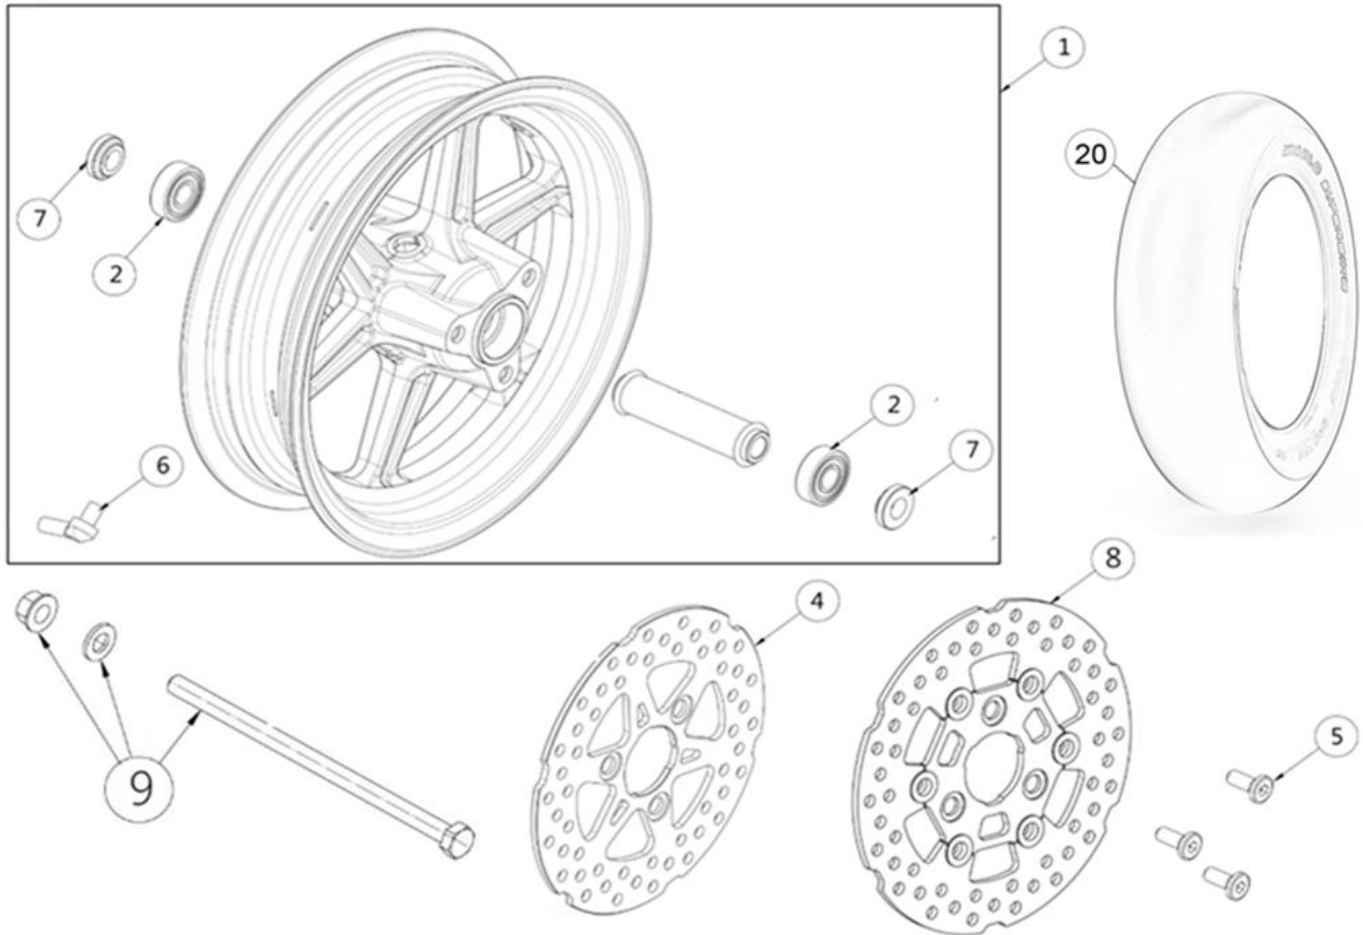

FRONT WHEEL

GRUPPO RUOTA ANTERIORE

N.	Cod.	Description	Descrizione	Note
1	01.RA.0205.L	Complete front wheel	RUOTA ANT COMPL.	
1	01.RA.0210.L	Complete front wheel 110/160 EVO	RUOTA ANT COMPL. 110/160 EVO	
2	01.RA.0023.L	Front wheel bearing (till 2020)	CUSCINETTO RUOTA ANT (fino 2020)	
2	01.RP.0023.L	Front wheel bearing (from 2021)	CUSCINETTO RUOTA ANT (da 2021)	
3	01.RA.0021.L	Front wheel inner spacer	DISTANZIALE INT CERCHIO ANT	
4	01.RA.0014.L	Front brake disc D. 180	DISCO FRENO ANTERIORE DIAM 180	
4	01.IF.0105.L	Front brake disc D. 190	DISCO FRENO ANTERIORE DIAM 190	
5	01.RA.0016.L	Special fixing screw for brake disc	VITE SPECIALE FISSAGGIO DISCO	
6	01.RA.0025.L	Tubeless valve 90° aluminum	VALVOLA TUBELESS ALLUMINIO	
7	01.RA.0020.L	Front wheel pivot spacer (till 2020)	DIST. LAT. RUOTA ANT (fino 2020)	
7	01.RA.0204.L	Front wheel pvt spacer (from 2021)	DIST. LAT. RUOTA ANT (da 2021)	
7	01.RA.0234.L	Front wheel pvt spacer 110/160EVO	DIST. LAT. RUOTA ANT 110/160 EVO	
8	01.IF.0036.L	Front brake floating disc D. 190	DISCO 190 FLOTTANTE	
9	01.RA.0215.L	Front wheel pivot - 110/160EVO	PERNO RUOTA ANT COMPL. 110/160EVO	
9a	01.RA.0013.L	Nut - front wheel pivot	DADO AUTOFR.FLANGIATI 8G M12	
20	01.RA.0098.L	Pirelli Diablo SBK 100/80-10	Pirelli Diablo SBK 100/80-10