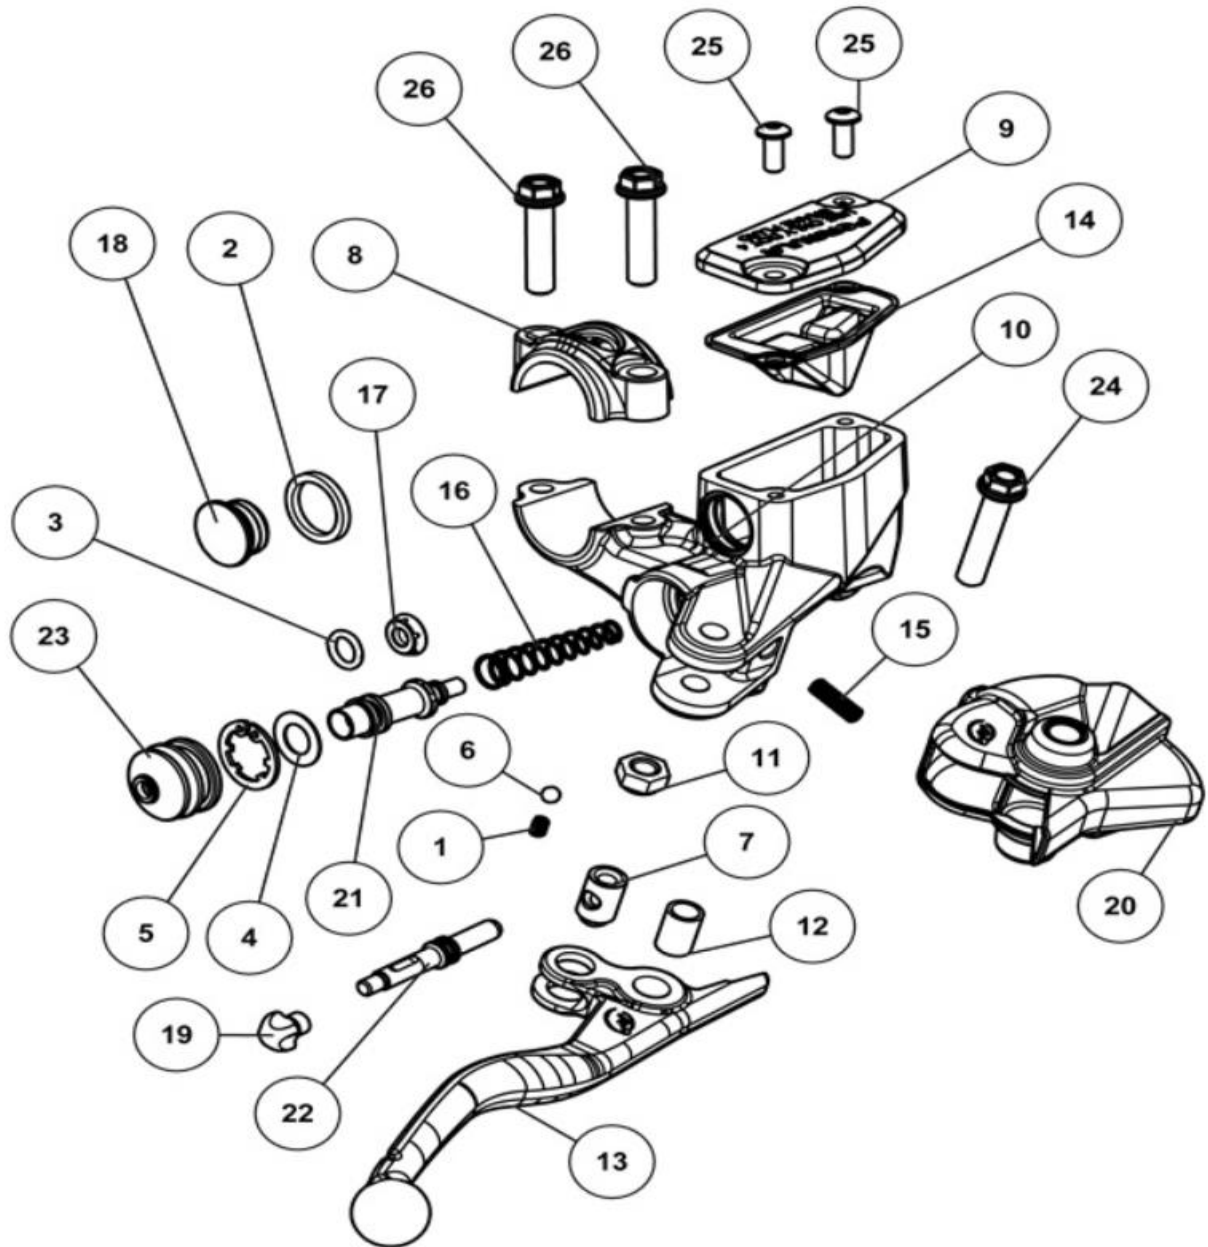

N.	Cod.	Description	Descrizione	Note
all	01.IF.0081.L	Compl. front master cylinder	POMPA COMPL. DX - new	
9-25-25-14	01.IF.0082.L	Brake fluid cap R	KIT SERBATOIO DX - new	
26-26-8	01.IF.0088.L	Kit brake collar	KIT COLLARINO POMPA new	
-1-6-7-19-22-23-12-	01.IF.0087.L	Compl. brake lever	LEVA POMPA DX ANT new COMPL	
7-1-6-19-22-23	01.IF.0084.L	Kit adjusting lever	KIT REGOLAZIONE LEVA - new	
23-5-4-21-3-17-16	01.IF.0085.L	Kit piston RH	KIT PISTONE POMPA - new	
24-11-12	01.IF.0083.L	Kit lever fixing screw	KIT FISSAGGIO LEVA - new	
13	01.IF.0086.L	Brake lever RH	LEVA POMPA DX ANT new	
20	01.IF.0094.L	Right master cylinder bellow	SOFFIETTO POMPA DX	
8-8	01.IF.0096.L	Tube screw with O-ring	VITE ATTACCO TUBO con OR