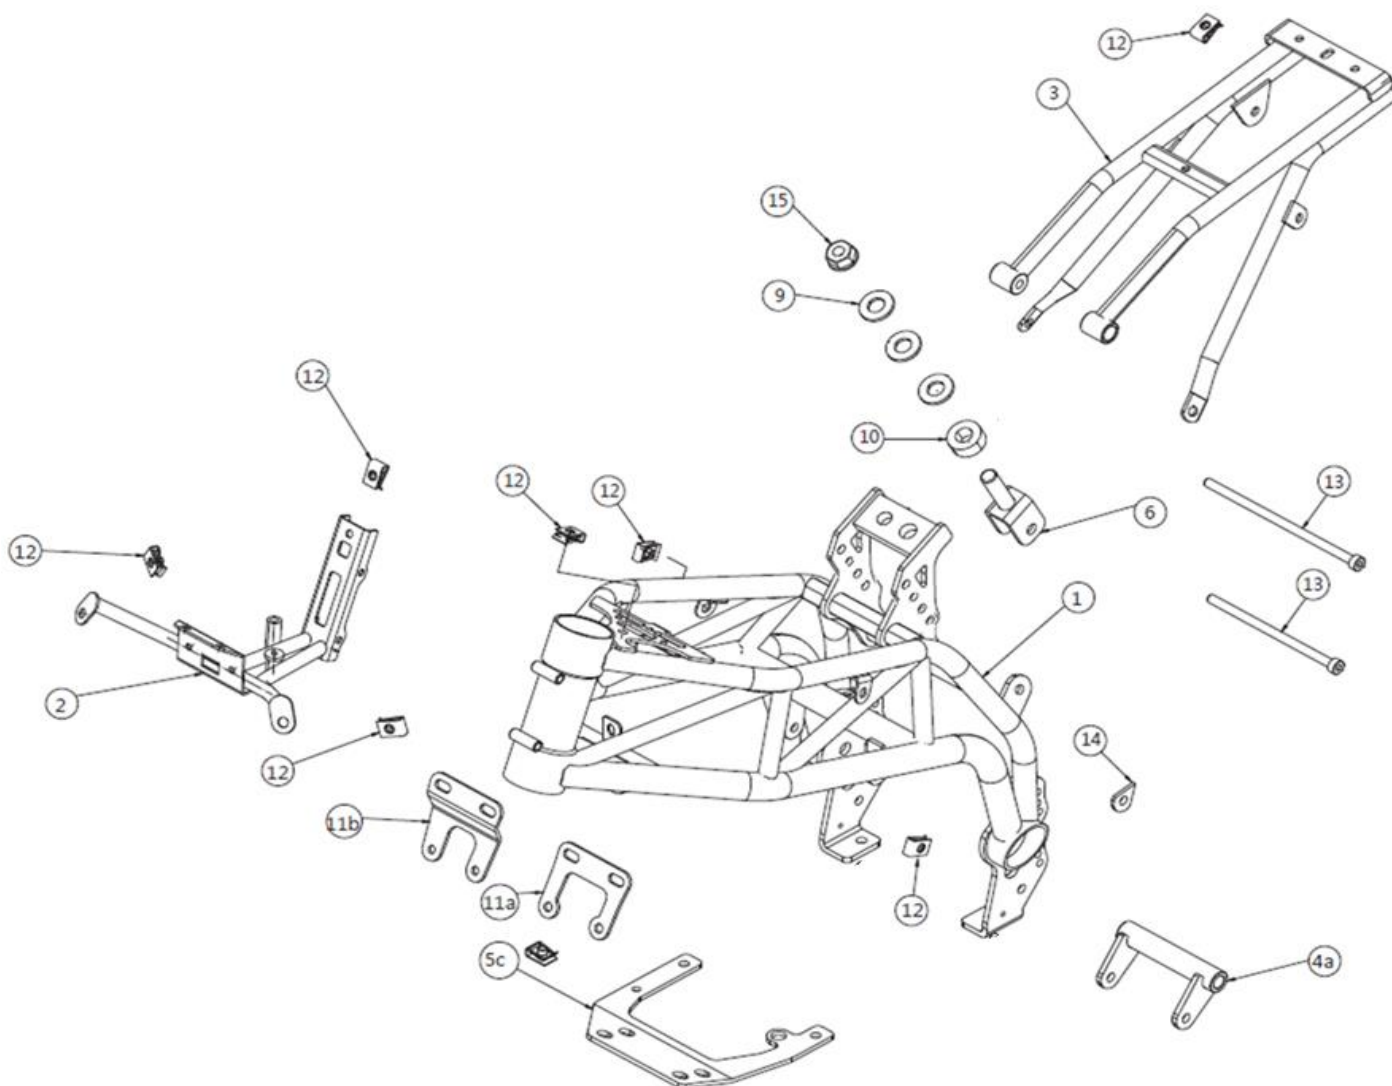

N.	Cod.	Description	Descrizione	Note
1	01.TE.0250.L	Frame 110 4S and 160 4S EVO	TELAIO - 110/160 EVO	1
2	01.TE.0007.L	Front frame	ARCHETTO ANT COMPLETO	
3	03.TE.0003.L	Rear frame	REGGISSELLA - 110/160 EVO	
4a	03.TE.0009.L	Engine rear support - 110/160 EVO	ATT. MOTORE POST - 110/160 EVO	
5c	03.TE.0020.L	Engine lower support - 110/160 EVO	ATT. MOTORE INF. - 110/160 EVO	
6	01.TE.0006.L	Shock absorber upper support	CAVALLOTTO FISS AMMORT ZINCATO	
9	01.AM.0010.L	M14 Washer	RONDELLA PIANA M14 D.15X28X2,5	
10	01.AM.0008.L	Shock absorber spacer	DISTANZIALE REGOL LUNG AMMORT	
11a	01.TE.0041.L	Engine front support mod. 110 4s EVO	ATT. MOTORE ANTER. 110 4s EVO	
11b	01.TE.0040.L	Engine front support mod. 160 4s EVO	ATT. MOTORE ANTER. 160 4s EVO	
12	01.TE.0026.L	Kit clips frame and fairings	KIT CLIPS, TELAIO+CARROZZERIA	
13	01.MO.0006.L	Screw TE M8x110 10.9	VITE TE 10.9 ParzFilett M8x110	
13	01.MO.0009.L	Screw TE M8x120 10.9	VITE TE 10.9 ParzFilett M8x120	
14	01.MO.0055.L	Rear engine washer 160 4S	RONDELLA ATTACCO POST. MOTORE	
15	01.AM.0009.L	M14 Fix Bolt	DADO AUTOBLOC BASSO M14X1,5