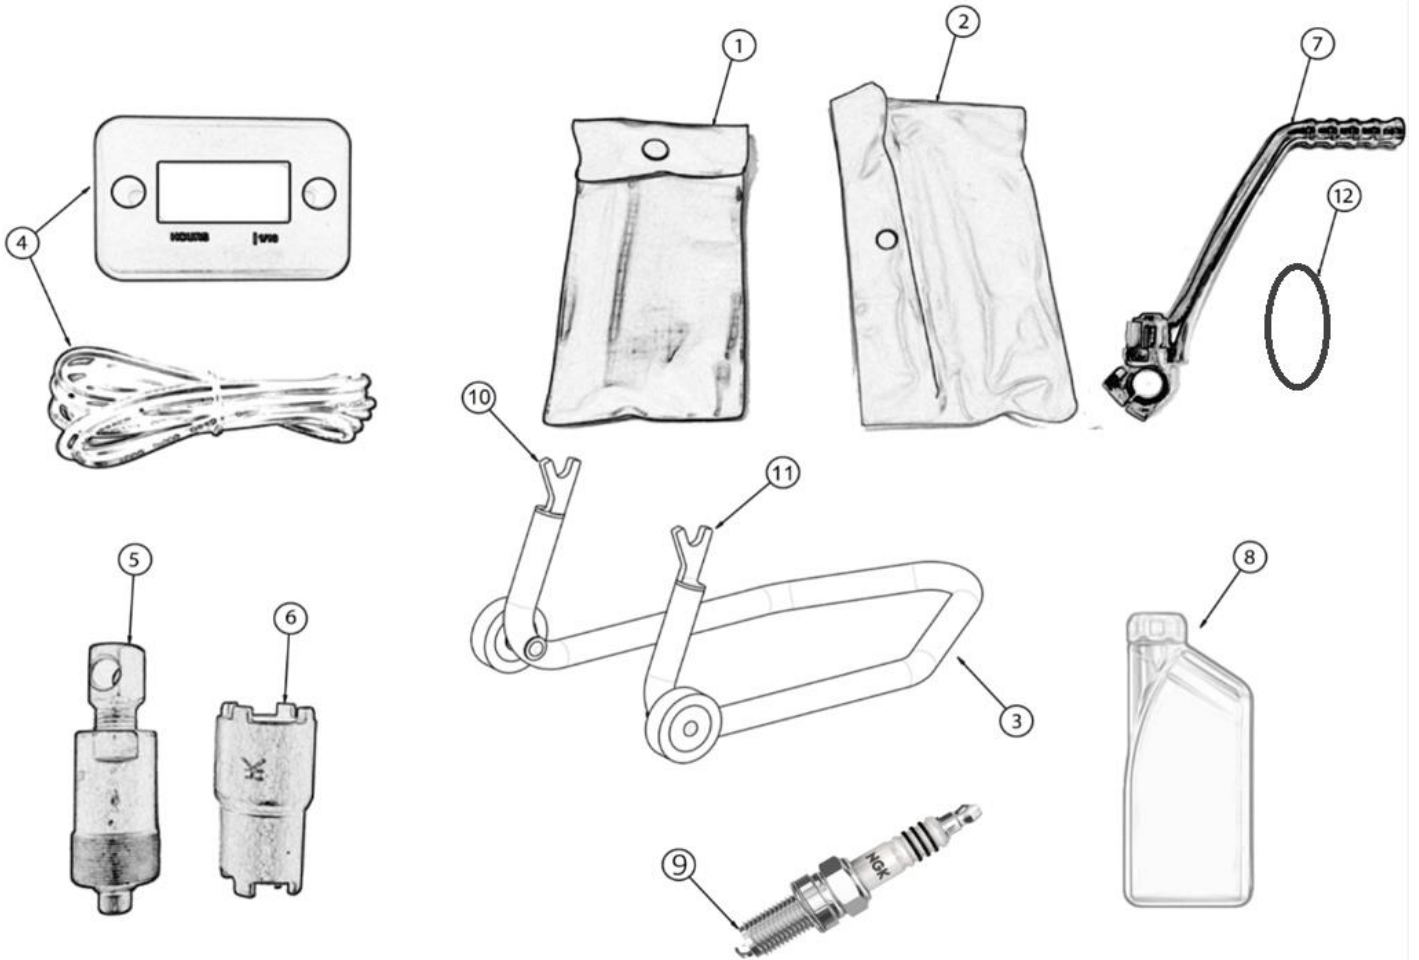

OTHER PARTS

ALTRE PARTI

N.	Cod.	Description	Descrizione	Note
1	01.CE.0004.L	Tools trousse - 110/160	TROUSSE ATTREZZI GP-0	
2	01.CE.0006.L	Tools trousse - 190/212	TROUSSE ATTREZZI GP-0 DAYTONA	
3	03.OT.0007.L	Rear stand	CAVALLETTO POSTERIORE	
4	01.MO.0107.L	Hour meter	CONTAORE	
5	01.OT.0404.L	Flywheel puller 110/160/190	ESTRATTORE VOLANO 110/160/190	
5	02.OT.0020.L	Flywheel puller 110 A	ESTRATTORE VOLANO 110 A	
6	01.OT.0405.L	Tool for clutch ring nut	CHIAVE GHIERA FRIZIONE	
7	01.MO.0205.L	Kick start lever HQ 14mm - 110 4S	LEVA KICK HQ D.14 (110 4S)	
7	01.MO.0110.L	Kick start lever HQ 16mm - 160/190	LEVA KICK HQ D.16 (160 e 190)	
8	01.MO.0021.L	10W40 Motor oil (price per liter)	OLIO MOTORE 10w40	
9	01.MO.0016.L	Spark plug NGK CR7HSA - 110/160	CANDELA NGK CR7HSA	
9	01.MO.0036.L	Spark plug NGK CR8HSA - 110/160	CANDELA NGK CR8HSA	
9	01.MO.0101.L	Spark plug NGK ER9EH - 190	CANDELA NGK ER9EH	
9	01.MO.0111.L	Spark plug NGK ER9EHIX IRIIDIUM	CANDELA NGK ER9EHIX IRIIDIUM	
10	01.CV.0010.L	RH Stand Fork	FORCHETTA CAVALL. RICAMBIO DX	
11	01.CV.0011.L	LH Stand Fork	FORCHETTA CAVALL. RICAMBIO SX	
12	01.MO.0071.L	Oring, Kick lever - 110/160 4s	O-RING LEVA KICK 110/160 4S	
12	01.MO.0072.L	Oring, Kick lever - 190	O-RING LEVA KICK 190