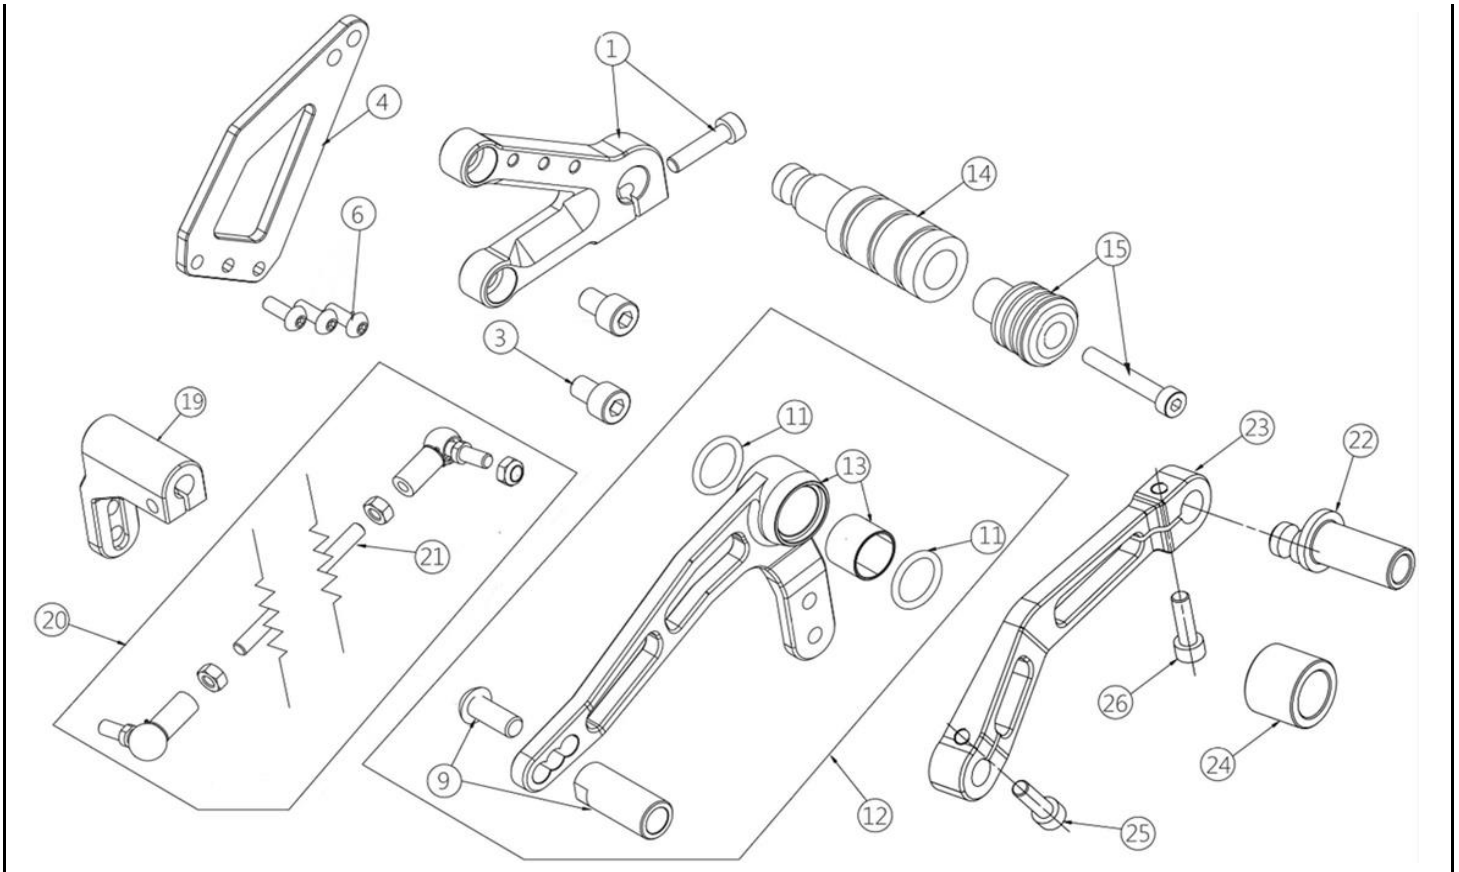

N.	Cod.	Description	Descrizione	Note
1	01.PE.0005.L	LEFT footrest support	SUPPORTO PEDANA SINISTRA	
3	01.PE.0009.L	Screw TCEI M8x12	VITE TCEI M8X12 UNI 5931	
4	01.PE.0007.L	Toe guard	PARATACCO	
6	01.AE.0016.L	Screw TBEI M5x16	VITE TCEI M5X16 UNI 5931	
9	01.PE.0003.L	Pins brake / shift lever	PIOLINO LEVA CAMBIO FRENO	
11	01.PE.0021.L	OR 3068 (2.62x17.12)	OR 3068	
12	01.PE.0026.L	Shift lever assy	LEVA CAMBIO COMPLETA	
13	01.PE.0016.L	Shift lever	LEVA CAMBIO	
14	01.PE.0002.L	Footrest	PEDANA	
15	01.PE.0006.L	Nylon bumper with fixing screw	TAMPONE PEDANA NYLON	
19	01.PE.0012.L	Gearshift arm	RINVIO CAMBIO MILLERIGHE	
20	01.PE.0014.L	Gearshift rod assy	ASTA CAMBIO COMPL. SNODI	
21	01.PE.0013.L	Gearshift tie-rod	TIRANTE ASTA CAMBIO	
22	01.OT.0213.L	Pin inverse gear lever	PIOLO LEVA CAMBIO ROVESCIAIO	
23	01.OT.0214.L	Inverse gear lever	LEVA PER CAMBIO ROVESCIAIO	
24	01.OT.0215.L	LEFT footrest spacer	DISTANZIALE PEDANA CAMBIO ROV.	
25	01.IF.0014.L	Screw TCEI M6x16	VITE TCEI M6X16 UNI 5931	
26	01.PE.0017.L	Screw TCEI M6x20	VITE TCEI M6X20 UNI 5931