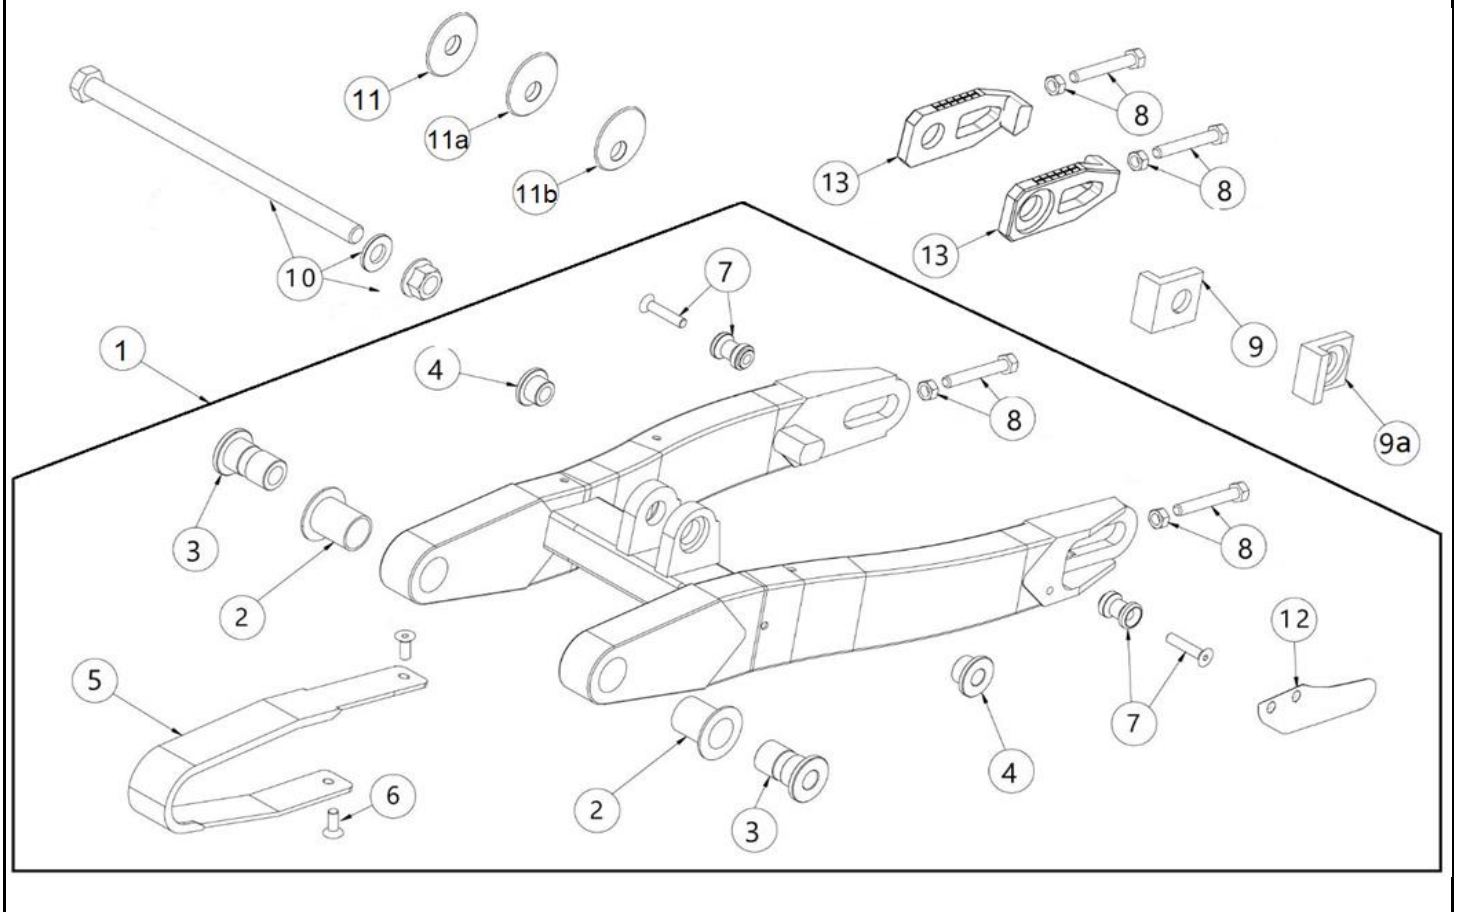

REAR SWINGARM ASSY

GRUPPO FORCELLONE

N.	Cod.	Description	Descrizione	Note
1	01.FO.0009.L	Complete swingarm	FORCELLONE GP-0 COMPLETO	3
2	01.FO.0002.L	Bush PTF 20315 SL	BOCCOLA PTF 20315 SL	
3	01.FO.0005.L	Swingarm pin bush	BOCCOLA PERNO FOCELLONE	
4	01.AM.0003.L	Fixing shock absorber bush	BOCCOLA FISSAGGIO AMMORTIZZ.	
5	01.FO.0006.L	Chain guide	PATTINO SCORRICATENA	
6	01.FO.0016.L	Screw TSEI M6x16	VITE TSEI M6X16 UNI 5933	
7	01.FO.0010.L	Rear stand pin with fixing screw	NOTTOLINO FISS. CAVALLETTO	
8	01.FO.0013.L	Screw TE M6x50	VITE TE Total.filett. M6X50	
9	01.FO.0019.L	LH Std chain tensioner (1pc)	TENDICAT STD SX	
9	01.FO.0018.L	RH Machined chain tensioner (1pc)	TENDICAT STD DX - LAVOR	
10	01.FO.0021.L	Swingarm pivot M12x220 - complete	PERNO FORCELLONE COMPLETO	
10a	01.RA.0013.L	Nut - front wheel pivot	DADO AUTOFR.FLANGIATI 8G M12	
11	01.FO.0025.L	Pivot washer GP-0	RONDELLA PERNO FORCELL. GP-0	
11a	01.FO.0024.L2	Pivot washer GP-0 190 EVO	RONDELLA PERNO FORCELL. 190 EVO	
11b	03.FO.0020.L	Pivot washer GP-0 - 110/160EVO	RONDELLA PERNO FORCELL. 110/160EVO	
12	01.FO.0007.L	Chain guard	PARACATENA	
13	01.FO.0022.L	Racing Chain Tensioner	TENDICATENA RACING	
13	03.FO.0022.L	Racing Chain Tensioner - 110/160EVO	TENDICATENA RACING - 110/160EVO