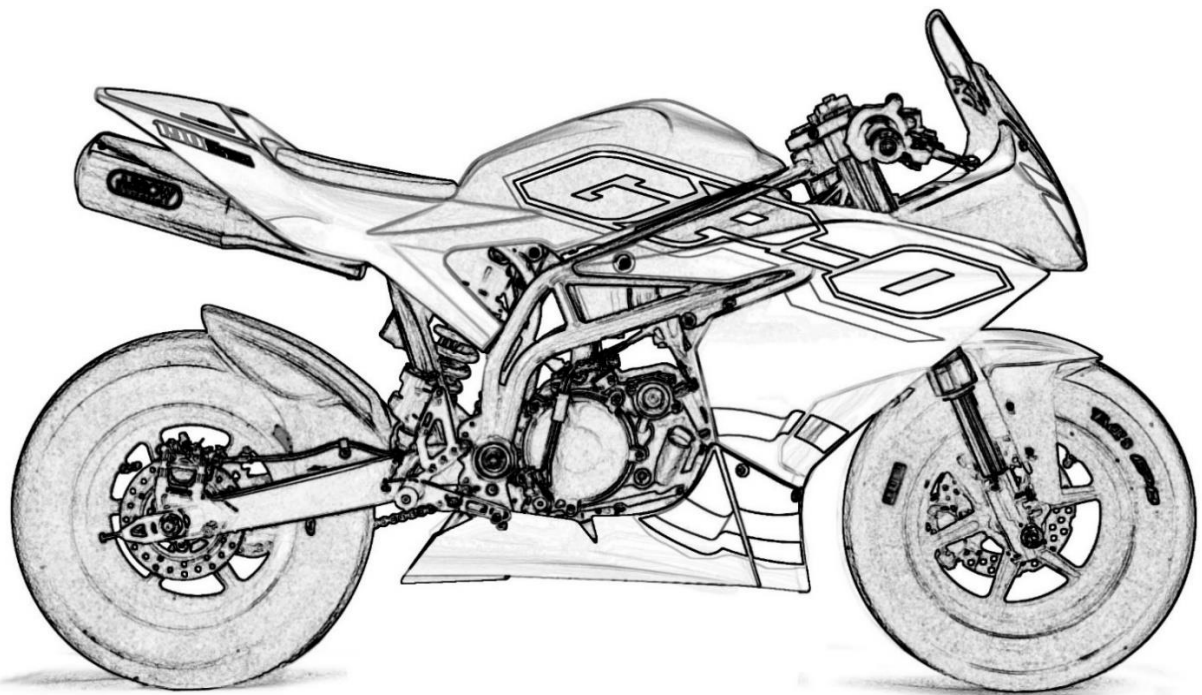

**2024 SPARE PARTS
CATALOGUE CATALOGO
RICAMBI**

HP40

GP-10

INDEX

2	Frame STD - 110 A, 110 4S and 160 4S	TELAIO STD - 110 A, 110 4S e 160 4S
3	Frame EVO - 110 A, 110 4S and 160 4S	TELAIO EVO - 110 A, 110 4S e 160 4S
4	Frame EVO - 190/212 Daytona	TELAIO EVO 190/212 Daytona
5	Footrest assy R - shift models	GRUPPO PEDANA DESTRA - mod.marce
6	Footrest assy L - shift models	GRUPPO PEDANA SINISTRA - mod.marce
7	Footrest assy L - shift models EVO	GRUPPO PEDANA SX - mod.marce EVO
8	Footrests assy - mod. 110 A	GRUPPO PEDANE - mod.110A
9	Steering assy - 110/160/190 4s STD 110A 110/160 4s - EVO 190 4s	GRUPPO STERZO - 110/160/190 4s STD 110A 110/160 4s - EVO 190 4s
11	Steering assy EVO 110A 110/160 4s	GRUPPO STERZO - 110A, 110/160 4s EVO
13	Front fork assy - 110A 110/160 4s	FORCELLA ANT - 110A, 110/160 4s
14	Front fork assy - 190 EVO	FORCELLA ANTERIORE - 190 EVO
15	Front fork assy - 110/160 EVO	FORCELLA ANTERIORE - 110/160 EVO
16	Rear swingarm assy	GRUPPO FORCELLONE
17	Rear shock absorber	GRUPPO AMMORTIZZATORE POST.
18	Front wheel - 3 spokes	GRUPPO RUOTA ANTERIORE
19	Rear wheel - 3 spokes	GRUPPO RUOTA POSTERIORE
20	Complete brake system	IMPIANTI FRENO COMPLETI
21	Front brake caliper - Formula	PINZA FRENO ANTERIORE - Formula
22	Front brake master cyl - Formula	POMPA FRENO ANTERIORE - Formula
23	Rear brake caliper / Front (212cc)	PINZA FRENO POST. / ANT (212cc)
24	Rear brake master cylinder	POMPA FRENO POST. PEDALE
25	Rear brake master cylinder 110 A	POMPA FRENO POST. 110A
26	Brake system tubes	TUBI FRENO
27	Front brake system JJuan	Impianto freno anter. JJuan
28	Rear brake system JJuan	Impianto freno poster. JJuan
29	Fuel tank and recovery tanks	SERBATOI BENZINA e RECUPERO
30	Electric system - shift models	IMPIANTO ELETTRICO - mod.marce
31	Electric system mod. 110 A	IMPIANTO ELETTRICO - 110A
32	Intake system mod. 110 A	ASPIRAZIONE - mod.110A
33	Intake system mod. 110 4S	ASPIRAZIONE - mod.110 4S
34	Intake system mod. 110 4S EVO	ASPIRAZIONE - mod.110 4S EVO
35	Spare parts Dell'Orto PHBL 24	Ricambi Dell'Orto PHBL 24
36	Intake system mod. 160 4S	ASPIRAZIONE - mod.160 4S
37	Intake system mod. 160 4S EVO	ASPIRAZIONE - mod.160 4S EVO
38	Intake system - mod. 190 EVO	ASPIRAZIONE - mod.190 EVO
39	Spare parts Dell'Orto PHBH 28	Ricambi Dell'Orto PHBH 28
40	Complete engines	MOTORI COMPLETI
41	Oil cooling system	GRUPPO RADIATORE OLIO
42	Exhaust system	IMPIANTO SCARICO
43	Other parts	ALTRE PARTI
44	Unpainted fairings	CARROZZERIA GREZZA
45	Painted fairings	CARROZZERIA VERNICIATA
46	GP-0 accessories	ACCESSORI
47	GP-0 TRANSMISSION accessories	ACCESSORI TRASMISSIONE
48	GP-0 NATIONAL CHAMP parts	COMPONENTI CAMP. NAZIONALI
49	GP-0 SUSPENSION accessories	ACCESSORI SOSPENSIONI