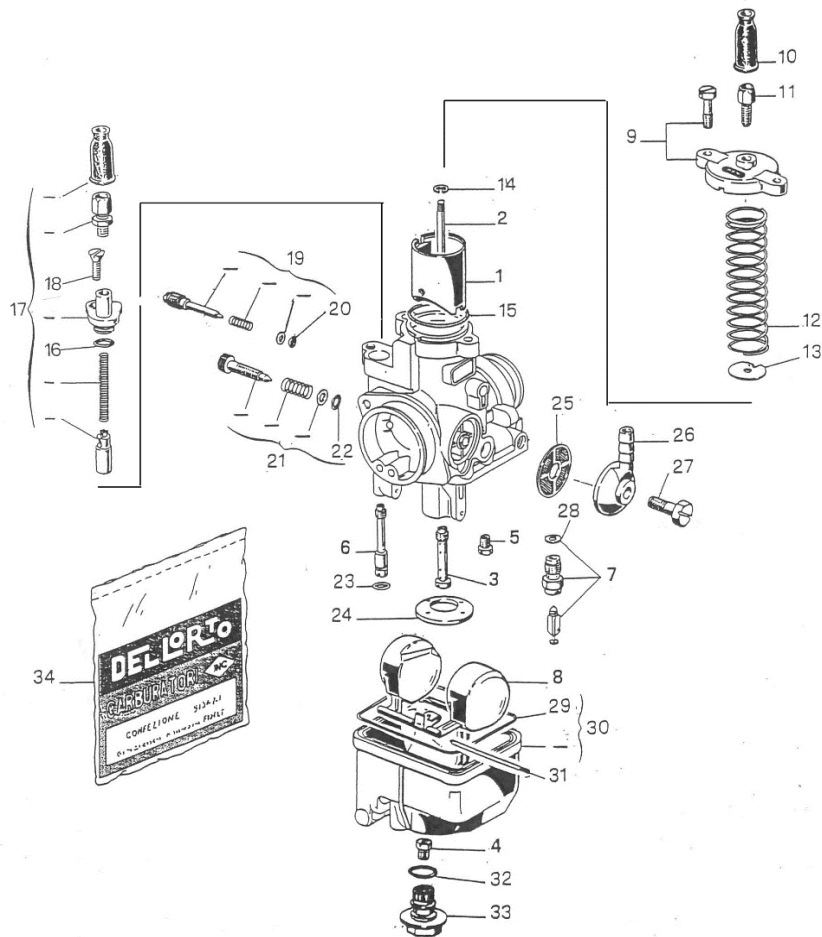

N.	Cod.	Description	Descrizione	Note
1	01.AS.0271.L	SLIDE 55	VALVOLA GAS 55	
2	01.AS.0272.L	CONICAL NEEDLE D 49 3[^]	SPILLO CONICO D 49 3[^]	
3	01.AS.0273.L	ATOMISER K 264	POLVERIZZATORE K 264	
4	01.AS.0276.L	MAX JET 104	GETTO MASSIMO 104	
5	01.AS.0275.L	MINIMUM JET 40	GETTO MINIMO 40	
6	01.AS.0274.L	STARTER JET 60	GETTO AVVIAMENTO 60	
7	01.AS.0293.L	NEEDLE VALVE 250	VALVOLA SPILLO 250	
8	01.AS.0320.L	FLOAT 2 gr. 6.5	GALLEGGIANTE 2 gr. 6.5	
9	01.AS.0277.L	TOP PLATE	KIT coperchio	
10	01.AS.0278.L	CARBURETOR CAP	CAPPUCCIO	
11	01.AS.0279.L	CABLE ADJUSTER	VITE tendifilo	
12	01.AS.0280.L	SLIDE SPRING	MOLLA valvola gas	
13	01.AS.0281.L	NEEDLE PLATE	PIASTRINA	
14	01.AS.0321.L	NEEDLE FASTENER	FERMAGLIO spillo conico	
17	01.AS.0296.L	WIRE STARTING DEVICE	KIT starter a filo	
18	01.AS.0282.L	STARTING DEVICE SCREW	VITE	
19	01.AS.0290.L	IDLE MIXTURE SCREW KIT	KIT vite reg. miscela minimo	
21	01.AS.0291.L	THROTTLE STOP SCREW KIT	KIT vite reg. valvola gas	
24	01.AS.0283.L	ANTI-SURGE WASHER	FONDELLO	
25	01.AS.0295.L	FUEL FILTER	FILTRO benzina	
26	01.AS.0302.L	FUEL BANJO	PIPETTA	
27	01.AS.0284.L	BANJO SCREW	VITE	
30	01.AS.0288.L	FLOAT CHAMBER	VASCHETTA	
31	01.AS.0285.L	STUD	PERNO	
33	01.AS.0286.L	PLUG	TAPPO	
34	01.AS.0287.L	GASKET SET PHBL (15,16,20,22,23,28,29,32)	KIT guarnizioni PHBL (15,16,20,22,23,28,29,32)