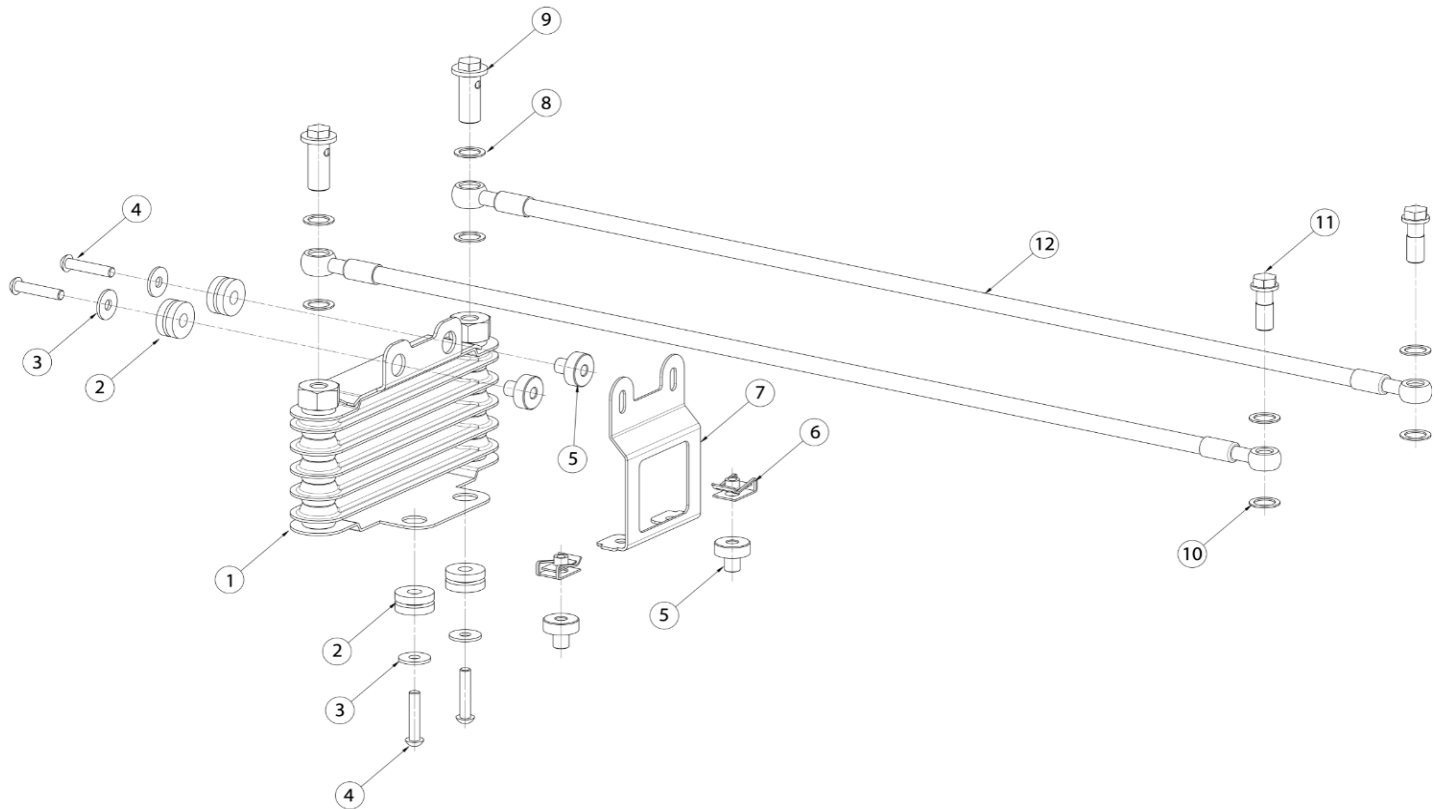

N.	Cod.	Description	Descrizione	Note
1	01.OT.0115.L	Oil radiator	RADIATORE OLIO ZS	
2	01.OT.0116.L	Radiator anti-vibration	ANTIVIBRANTE RADIATORE	
3	01.SC.0017.L	Large washer M6	RONDELLA M6 FASCIA LARGA	
4	01.OT.0108.L	Screw TBEI M6x30	VITE TBEI M6X30 UNI 7380	
5	01.OT.0103.L	Radiator spacer	DISTANZIALE RADIATORE OLIO	
6	01.SC.0012.L	Clip M6	CLIPS M6 EUROFIX FX 70310	
7	01.OT.0102.L	Oil radiator support	SUPPORTO RADIATORE	
8	01.OT.0106.L	Copper washer 12x18x1.5	RONDELLA RAME 12x18x1.5mm	
9	01.OT.0107.L	Drilled screw M12x1.25	VITE FORATA M12X1,25	
10	01.OT.0117.L	Copper washer M8	RONDELLA RAME 8x14x1,5	
10	01.OT.0113.L	Copper washer 10x16x1.5	RONDELLA RAME 10X16X1.5mm	
11	01.OT.0118.L	Drilled screw M8 - 160	VITE FORATA M8x1,25 - 160	
11	01.OT.0114.L	Drilled screw M10x1.25 - 110/190	VITE FORATA M10x1,25 - 110/190	
12	01.OT.0111.L	Radiator tube - mod. 110 4S/190	TUBO RADIATORE 110/190	
12	01.OT.0105.L	Radiator tube - mod. 160 4S	TUBO RADIATORE 160