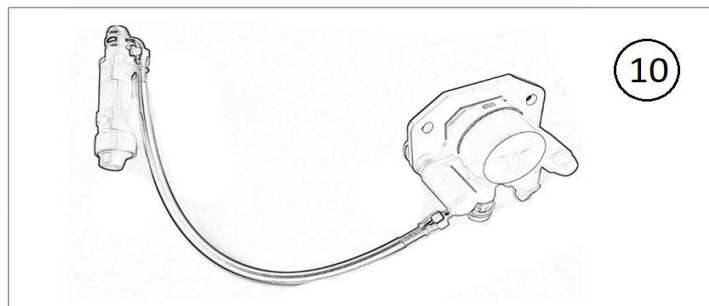

N.	Cod.	Description	Descrizione	Note
1	03.IF.0011.L	REAR MASTER CYLINDER (Ø9,5)	POMPA FRENO POST GP-2	
2	03.IF.0060.L	KIT PISTON (Ø9,5)	KIT PISTONI POMPA POST GP-2	
3	03.IF.0061.L	CAP KIT	KIT SERBATOIO POMPA POST GP-2	
4	03.IF.0012.L	REAR CALIPER GP-2	PINZA FRENO POST GP-2	
5	03.IF.0062.L	KIT PISTON	KIT PISTONI PINZA POST GP-2	
6	03.IF.0064.L	REAR BRAKE PADS	KIT PASTIGLIE POST GP-2	
7	03.IF.0065.L	DUST PROTECTION REAR CALIPER	KIT PARAPOLV. PINZA POST GP-2	
8	03.IF.0066.L	BLEEDER KIT - REAR	KIT SFIATO SPURGO POST GP-2	
9	03.IF.0013.L	REAR BRAKE HOSE	TUBO FRENO POST GP-2	
10	03.IF.0010.L	Complete rear brake system	REAR BRAKE SYSTEM GP-2	3
	03.IF.0075.L	Tube screw	VITE ATTACCO TUBO	
	03.IF.0076.L	Copper washer	RONDELLA RAME ATT.TUBO