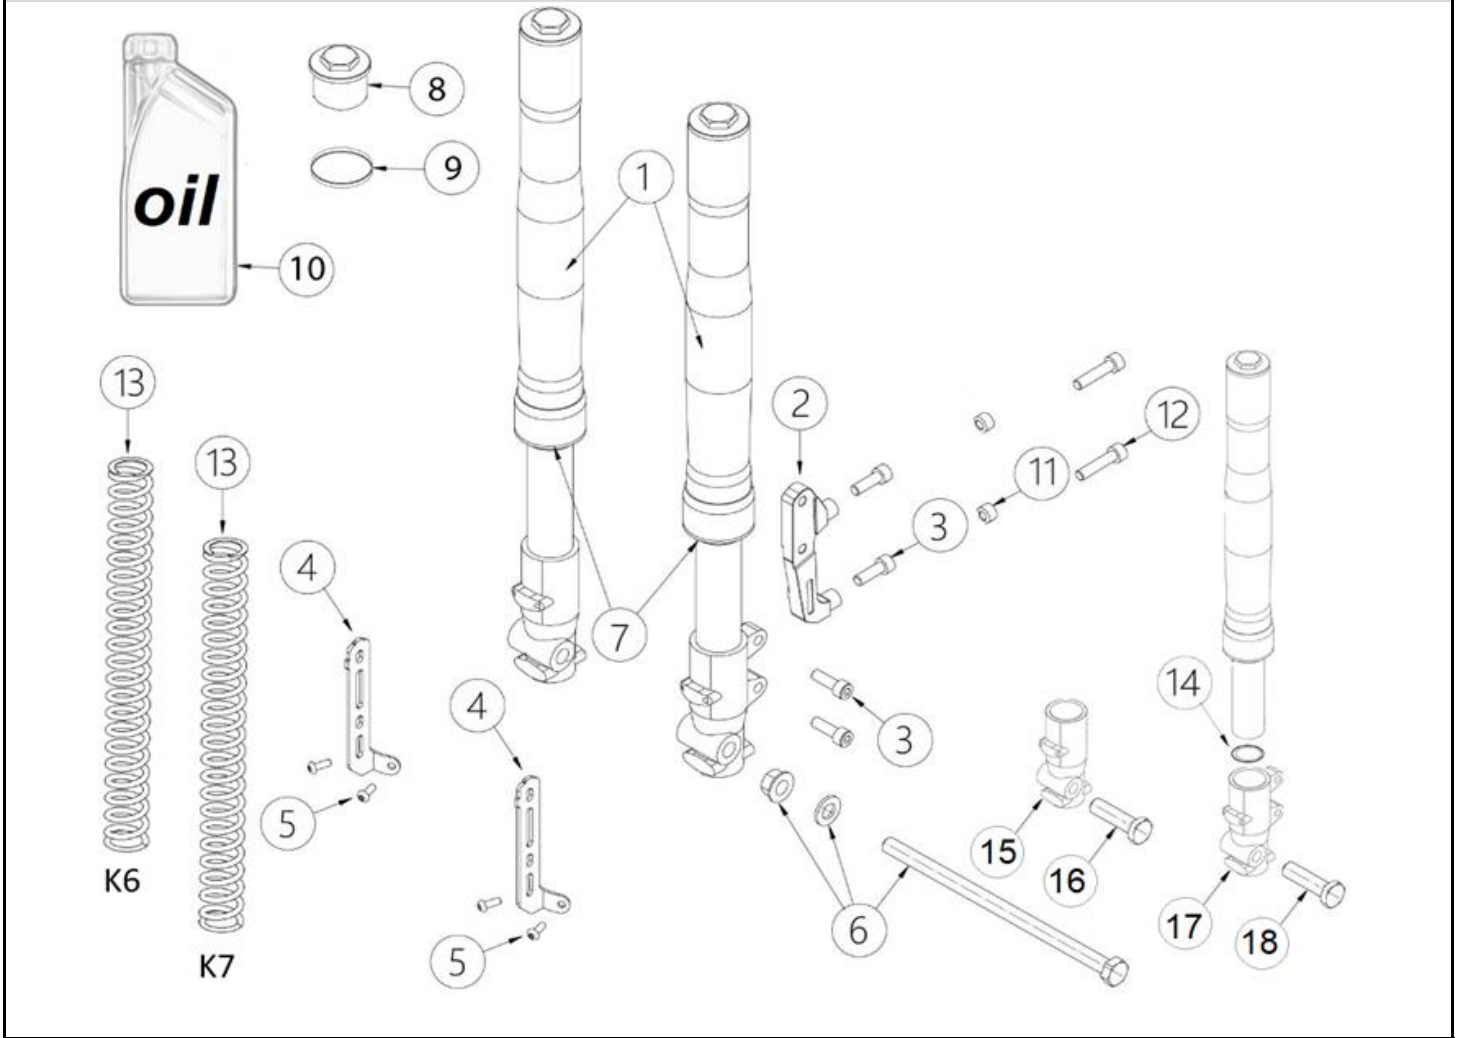

N.	Cod.	Description	Descrizione	Note
1	01.FA.0005.L	Kit GP-0 fork assy	KIT FORCELLA GP-0 - LAVORATO	3
2	01.IF.0009.L	Front brake caliper support	SUPPORTO PINZA FRENO ANTERIORE	
3	01.RA.0015.L	Screw TCEI M8x25	VITE TCEI M8X25 UNI 5931	
4	01.TE.0009.L	Front fender support	SUPPORTO PARAF FORK STD ZINCAT	
5	01.SE.0025.L	Screw TCEI thin height M6x12	VITE TCEI RIB. M6X12 UNI 7984	
6	01.RA.0019.L	Front wheel pivot	PERNO RUOTA ANT COMPLETO	
6a	01.RA.0013.L	Nut - front wheel pivot	DADO AUTOFR.FLANGIATI 8G M12	
7	01.FA.0102.L	Seal 33x46x11	KIT PARAOLI 33X46X11 - FORK X2	
8	01.FA.0114.L	Upper fork cap	TAPPO SUPERIORE - FORK X1	
9	01.FA.0115.L	OR 3118 Viton fork cap	OR 3118 VITON - TAPPO FORK X1	
10	01.FA.0017.L	Fork oil GP-0 (500 ml - till 2019)	OLIO FORCELLA (fino al 2019)	
10	01.FA.0025.L	Fork oil GP-0 (500 ml - from 2020)	OLIO FORCELLA (dal 2020)	
11	01.IF.0033.L	190mm disc caliper spacer	DISTANZIALE PINZA DISCO 190 FL	
12	01.TE.0015.L	Screw TCEI M8x30	VITE TCEI M8X30 UNI 5931	
13	01.FA.0021.L	Ohvale Fork spring K6	MOLLA FORK OHVALE K6	
13	01.FA.0015.L	Ohvale Fork spring K7	MOLLA FORK OHVALE K7	
14	01.FA.0207.L	5mm Fork spacer	SPESSORE 5MM FORCELLA	
15	01.FA.0112.L	RH std Foot fork	PIEDINO DX - FORK STD	
16	01.FA.0022.L	RH std Foot fork Adapter	BOCCOLA RIDUZ FORK 12>15 DX 3	
17	01.FA.0113.L	LH std Foot fork	PIEDINO SX - FORK STD	
18	01.FA.0018.L	LH std Foot fork Adapter	BOCCOLA RIDUZIONE FORK 15>12mm