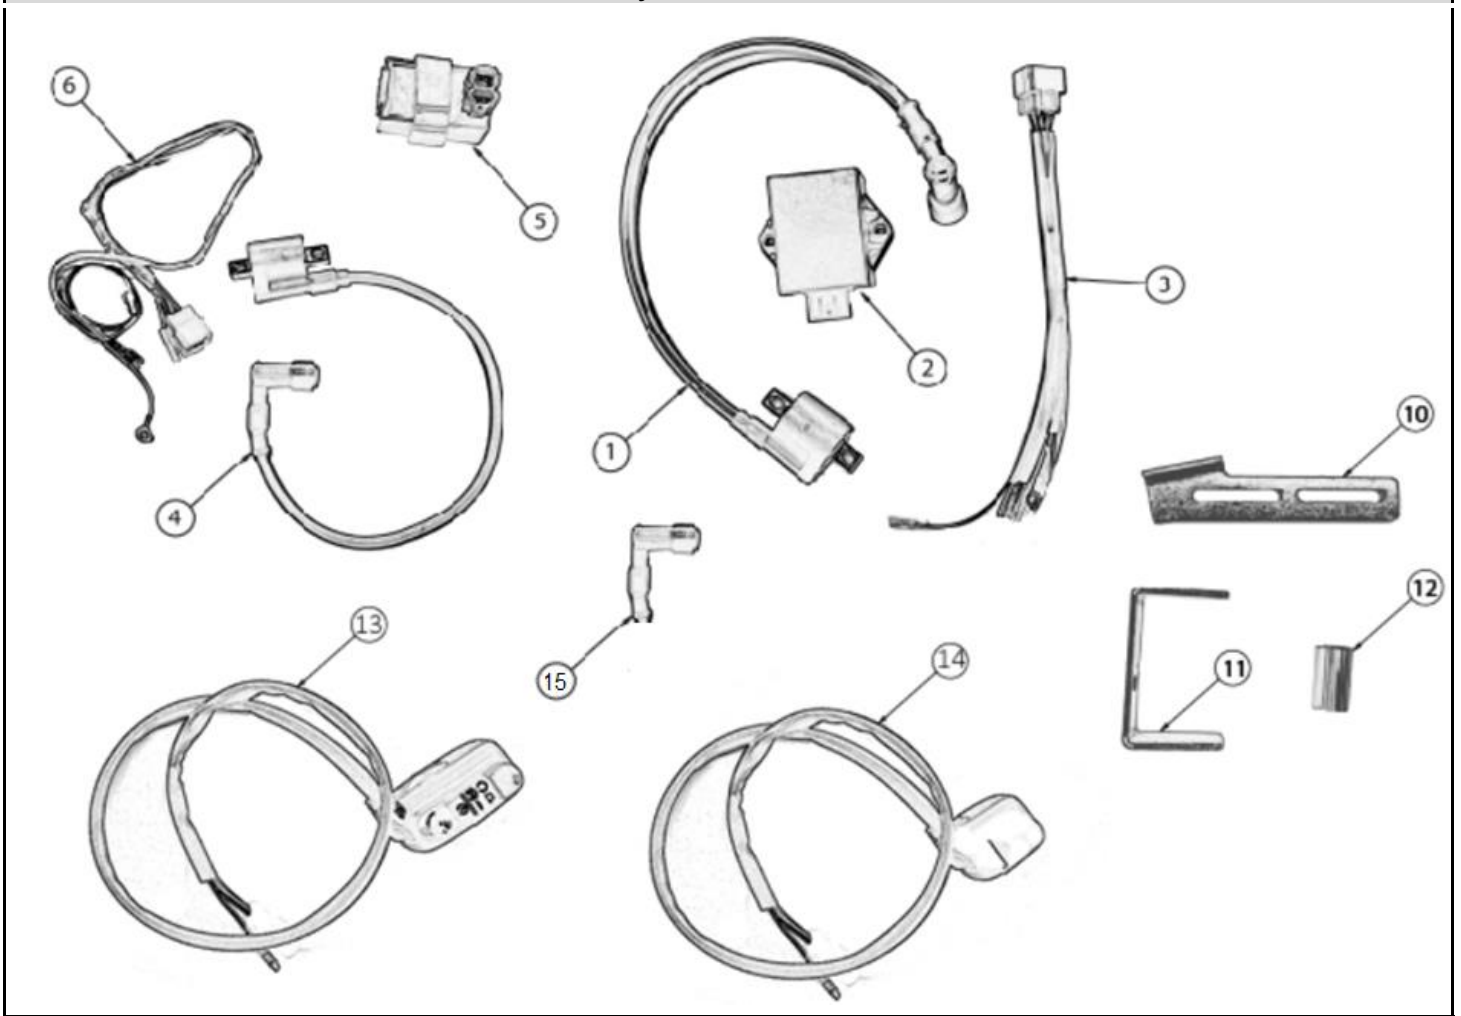

N.	Cod.	Description	Descrizione	Note
1	01.MO.0203.L	Ignition coil mod. 110 4S and 160 4S	BOBINA ZS 160 e 110 4S	
2	01.MO.0066.L	C.D.I. - mod. ZS 110 4S and 160 4S	CENTRALINA 110/160 4S	
3	01.MO.0204.L	Wire harness mod. ZS 110 4S and 160 4S	CABLAGGIO 110 4S 160 ZS	
4	01.SD.1105.L	Ignition coil - mod. 190 Daytona	BOBINA 190 DAYTONA	
5	01.SD.1104.L	C.D.I. - mod. 190 Daytona	CENTRALINA DAYTONA FSM/FS5	
6	01.SD.1111.L	Wire harness - mod. 190 Daytona	CABLAGGIO DAYTONA	
10	01.TE.0022.L	C.D.I. support - mod. ZS	STAFFA FISS CENTRALINA ZS	
11	01.TE.0023.L	C.D.I. support - mod. 190 Daytona	STAFFA FISS CENTRALINA DAYTONA	
12	01.SE.0031.L	Ignition coil spacer	DISTANZIALE BOBINA	
13	01.IE.0003.L	Kill switch - mod. 190 Daytona	DISPOSITIVO SX SPEGN. DAYTONA	
14	01.IE.0002.L	Kill switch - mod. 110 4S and 160 4S	PULSANTE DI SPEGNIMENTO	
15	01.IE.0005.L	Spark plug cap	PIPETTA CANDELA