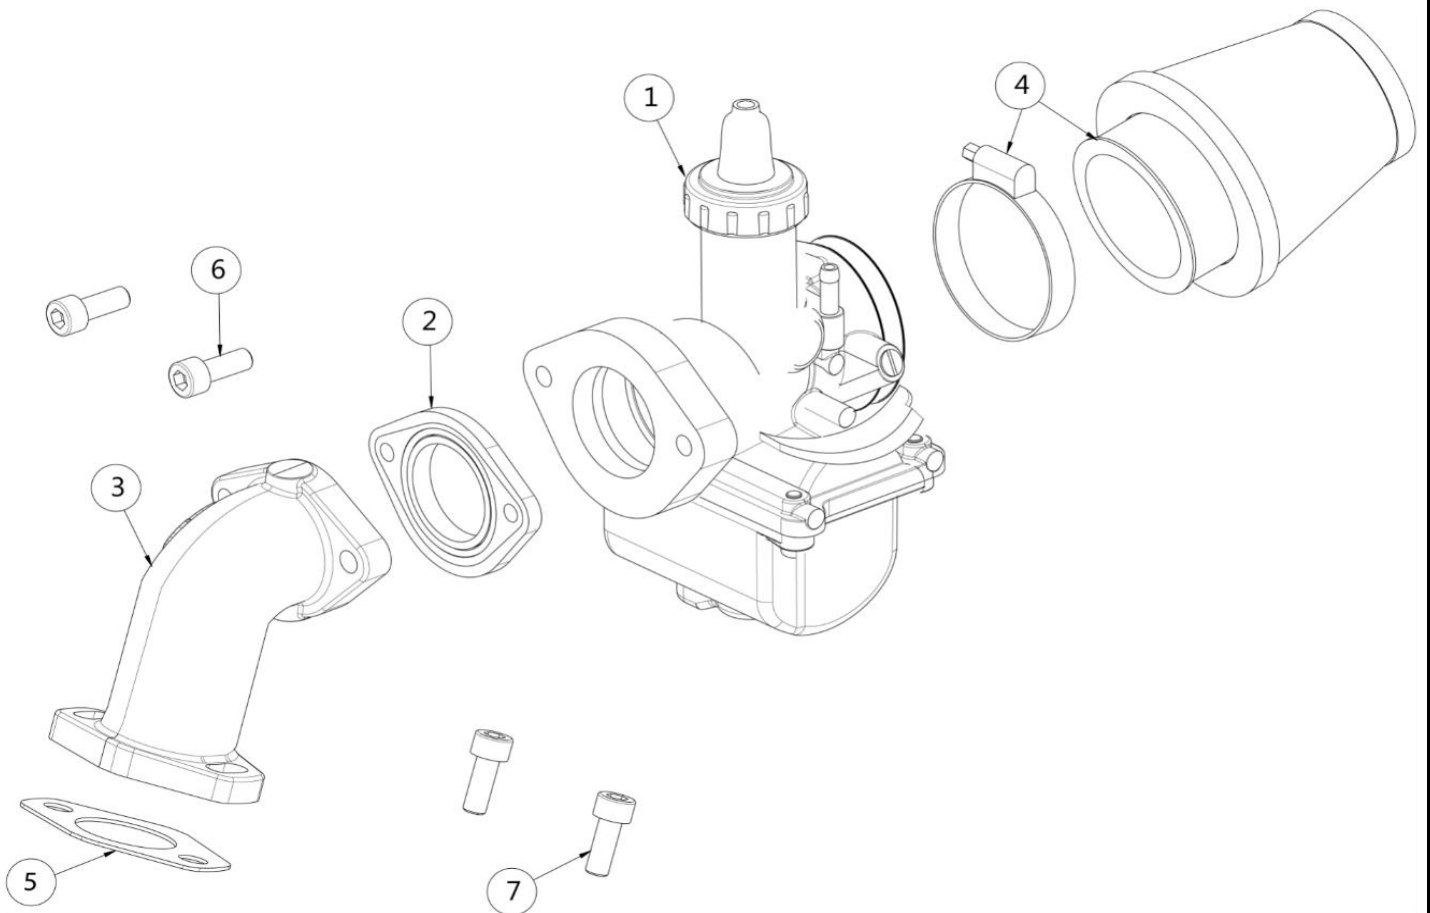

N.	Cod.	Description	Descrizione	Note
1	01.AS.0050.L	Carburetor PZ 27	CARBURATORE PZ27	
2	01.AS.0053.L	Flangia carburatore/collettore 160 4S	FLANGIA PL. COLL-CARB PZ27 160	
3	01.AS.0051.L	Aluminum inlet pipe - 160 4S	COLLETTORE ASPIRAZ. ALL. 160 4S	
4	01.AS.0052.L	Mesh filter D.38	FILTRO RETE D.38	
5	01.SW.0122.L	Inlet pipe gasket	GUARNIZIONE COLL ASPIRAZ 160zs	
6	01.IF.0014.L	Screw TCEI M6x16	VITE TCEI M6X16 UNI 5931	
7	01.PE.0017.L	Screw TCEI M6x20	VITE TCEI M6X20 UNI 5931