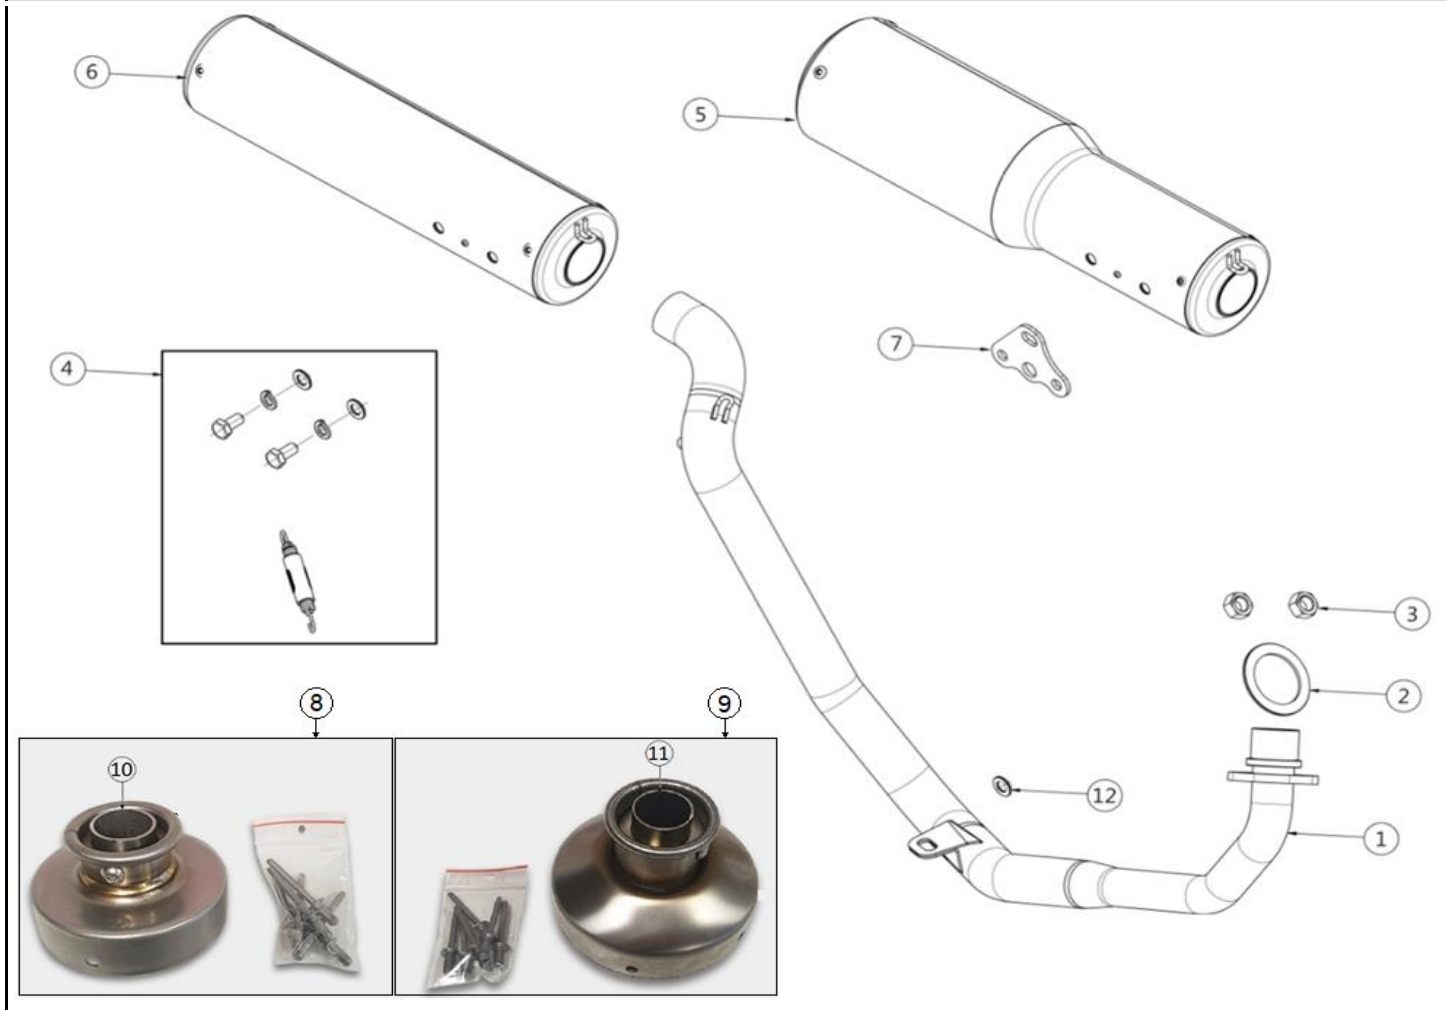

EXHAUST SYSTEM

IMPIANTO SCARICO

N.	Cod.	Description	Descrizione	Note
1	01.SC.0002.L	Outlet pipe INOX	COLLETTORE INOX	
2	01.SC.0011.L	Flange nut M6	DADO FLANGIATO M6	
3	01.SC.0015.L	Copper washer	RONDELLA RAME	
4	01.SC.0003.L	Kit exhaust fixing	KIT MONTAGGIO SCARICO	
5	01.SC.0046.L	Silencer 190/212	SILENZIATORE ARROW DBK DAYTONA	
6	01.SC.0041.L	Silencer 110/160	SILENZIATORE ARROW DBK	
7	01.SC.0005.L	Silencer mounting Bracket - 110/160	STAFFA FISSAGGIO SCARICO 110/160	
7	01.SC.0020.L	Silencer mounting Bracket - 190	STAFFA FISSAGGIO SCARICO 190	
7	03.SC.0020.L	Silencer mounting Bracket - 160 EVO	STAFFA FISSAGGIO SCARICO 160 EVO	
8	01.SC.0043.L	Bottom+DbKiller - 110/160	KIT AGG.FONDELLO+DBKILLER std	
9	01.SC.0048.L	Bottom+DbKiller - 190/212	KIT AGG.FONDELLO+DBKILLER DAYT	
10	01.SC.0042.L	DBKILLER 110/160	DBKILLER 110/160 - 11005OH	
11	01.SC.0047.L	DBKILLER 190/212	DBKILLER DAYTONA - 11006OH	
12	03.SC.0005.L	Spacer, exhaust - 160	DISTANZIALE SCARICO 160	
12	03.SC.0006.L	Spacer, exhaust - 110	DISTANZIALE SCARICO 110	
	01.SC.0026.L	Overhaul silencer Kit - 110/160	KIT REVISIONE SILENZ. norm.	
	01.SC.0025.L	Overhaul silencer Kit - 190/212	KIT REVISIONE SILENZ. DAYTONA	
	01.SC.0040.L	Compl exhaust - 110/160 (1-4-6-7)	KIT SCARICO DbK - 110/160	
	01.SC.0045.L	Compl exhaust - 190/212 (1-4-6-7)	KIT SCARICO DbK - 190/212