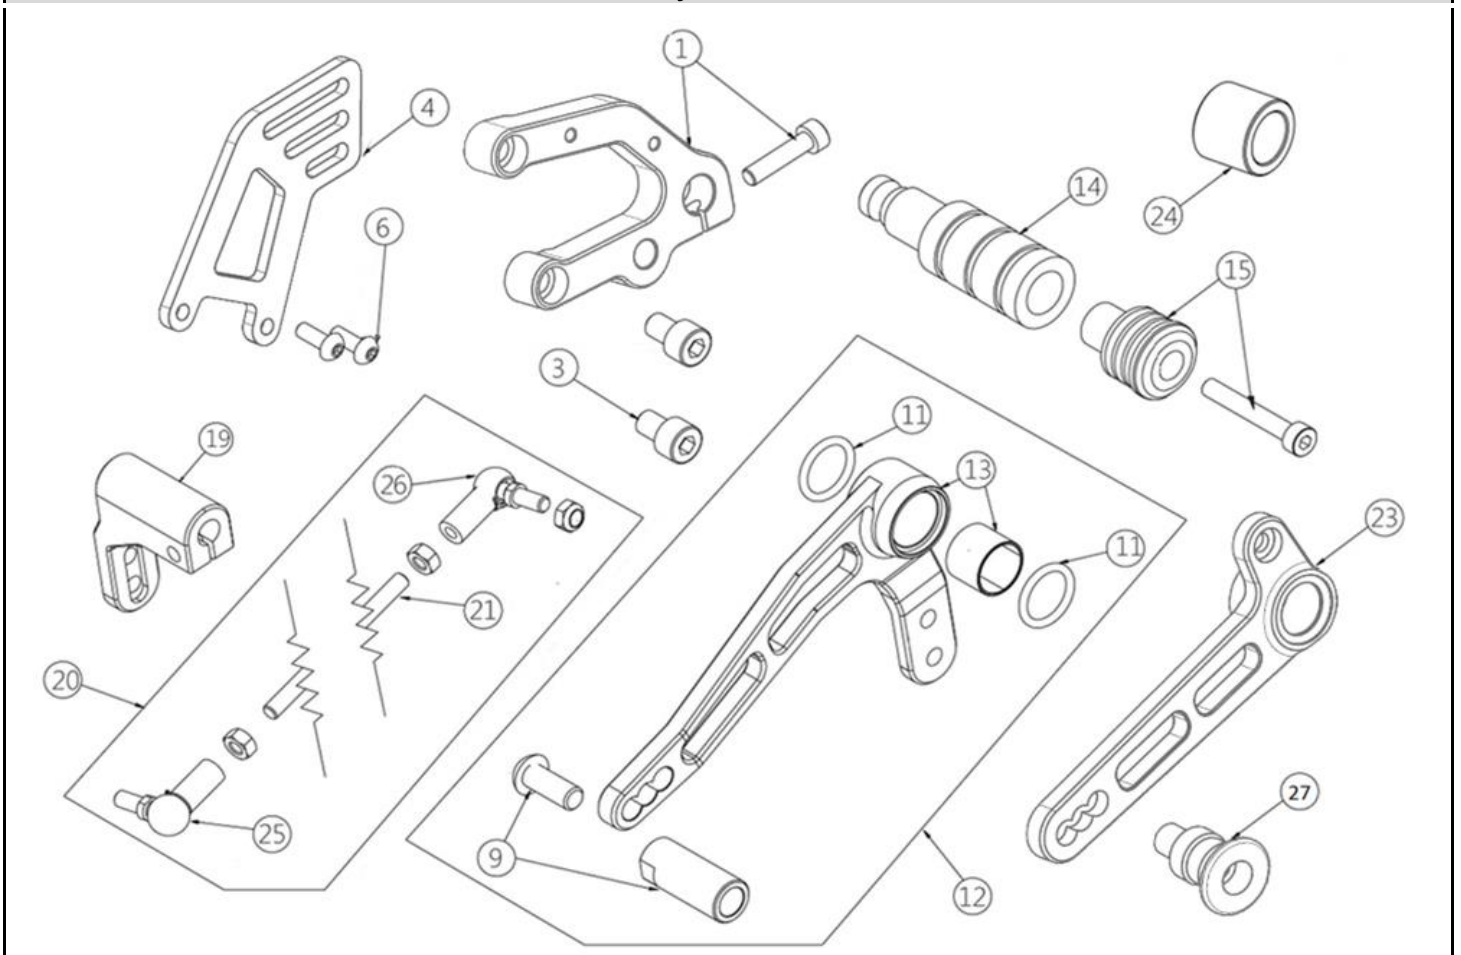

N.	Cod.	Description	Descrizione	Note
1	03.PE.0005.L	LEFT footrest support - 110/160 EVO	SUPPORTO PEDANA SX - 110/160 EVO	
3	03.IF.0028.L	Screw TCEI M8x14	VITE TCEI M8X14	
4	03.PE.0007.L	Toe guard - 110/160 EVO	PARATACCO - 110/160 EVO	
6	01.AE.0016.L	Screw TBEI M5x16	VITE TCEI M5X16 UNI 5931	
9	01.PE.0003.L	Pins brake / shift lever	PIOLINO LEVA CAMBIO FRENO	
11	01.PE.0021.L	OR 3068 (2.62x17.12)	OR 3068	
12	01.PE.0026.L	Shift lever assy	LEVA CAMBIO COMPLETA	
13	01.PE.0016.L	Shift lever	LEVA CAMBIO	
14	01.PE.0002.L	Footrest	PEDANA	
15	01.PE.0006.L	Nylon bumper with fixing screw	TAMPONE PEDANA NYLON	
19	01.PE.0012.L	Gearshift arm	RINVIO CAMBIO MILLERIGHE	
20	03.PE.0013.L	STD Gearshift rod assy - 110/160 EVO	ASTA CAMBIO COMPL. -110/160 EVO	
20	03.PE.0030.L	REV Gearshift rod assy - 110/160 EVO	ASTA CAMBIO COMPL. -110/160 EVO ROV.	
20	03.PE.0031.L	REV Gearshift rod assy for Quickshifter	ASTA CAMBIO COMPL. ROV - Quickshift	
21	02.PE.0011.L	STD Gearshift tie rod - 110/160 EVO	ASTA CAMBIO -110/160 EVO	
21	03.PE.0024.L	REV Gearshift tie rod - 110/160 EVO	ASTA CAMBIO -110/160 EVO ROV.	
21	03.PE.0014.L	REV Gearshift tie rod - Quickshifter	ASTA CAMBIO - ROV Quickshift	
23	03.PE.0016.L	Gearshift lever reverse Quick type	LEVA CAMBIO ROV. TIPO QUICK	
	03.PE.0015.L	FLAT joint spacer	DISTANZIALE SNODO PIATTO	
24	01.OT.0215.L	LEFT footrest spacer	DISTANZIALE PEDANA CAMBIO ROV.	
25	01.IF.0017.L	RH ball joint	ROTULA DX	
25	02.PE.0013.L	RH FLAT ball joint	SNODO PIATTO DX	
26	01.PE.0010.L	LH ball joint	ROTULA SX	
26	02.PE.0014.L	LH FLAT ball joint	SNODO PIATTO SX	
27	03.PE.0020.L	Stud, Quick type lever	PERNO per LEVA TIPO QUICK