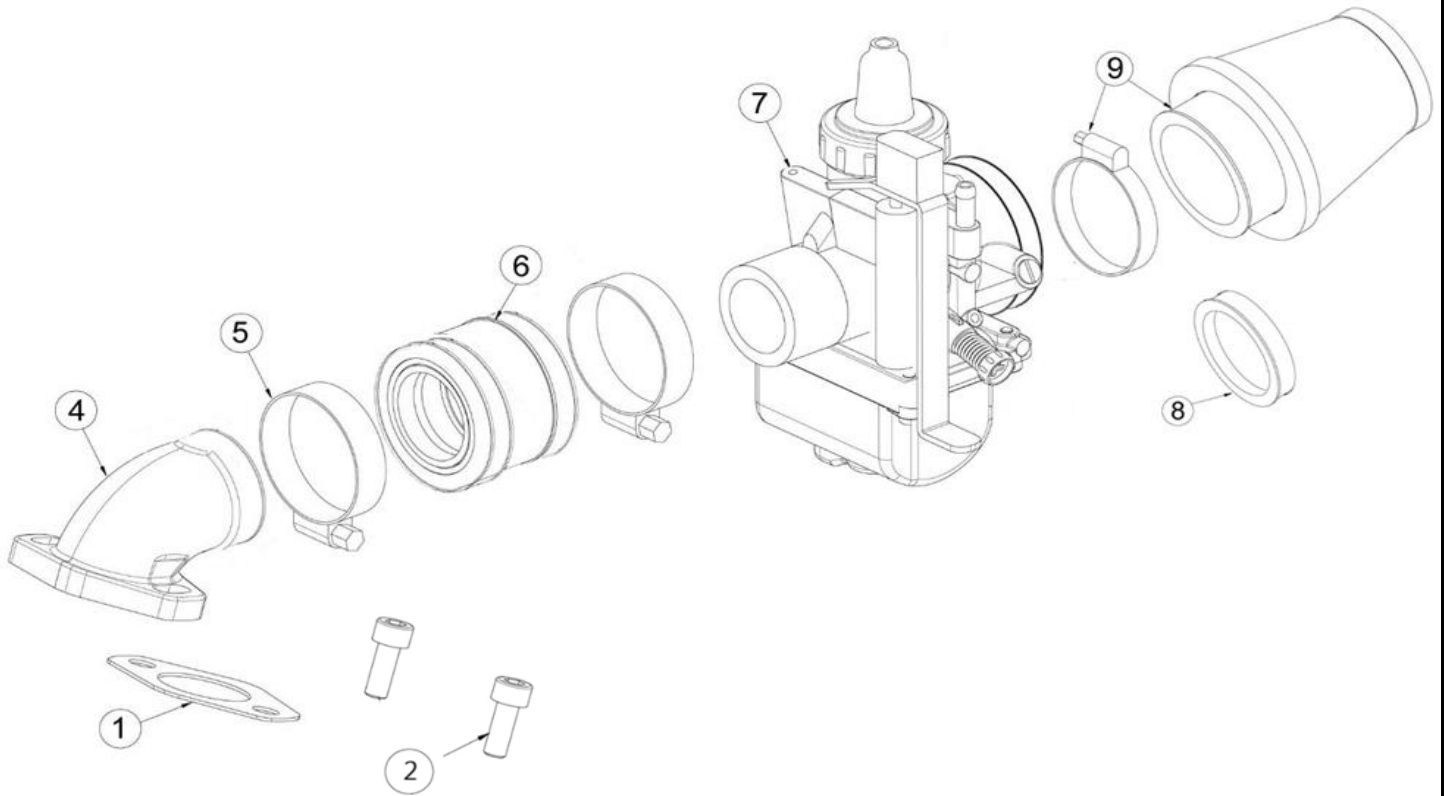

N.	Cod.	Description	Descrizione	Note
1	01.SZ.0119.L	Inlet pipe gasket	GUARNIZIONE ASPIRAZ 1104S	
2	01.PE.0017.L	Screw TCEI M6x20	VITE TCEI M6X20 UNI 5931	
4	01.AS.0256.L	Inlet pipe 110 4S EVO	COLLETT. ALLUM. 110 4S EVO	
5	01.AS.0258.L	Inlet manifold fix band 110 4S EVO	FASCETTA FISS. COLL 110 4S EVO	
6	01.AS.0257.L	Inlet manifold 110 4S EVO	COLLETT. GOMMA 110 4S EVO	
7	01.AS.0254.L	Carburetor DELL'ORTO PHBL 24	CARBURATORE DELL'ORTO PHBL 24	
8	01.AS.0251.L	Filter adapter for 110 4S	ADATTATORE FILTRO MET D49	
9	01.AS.0106.L	Mesh filter D.49	FILTRO RETE D.49