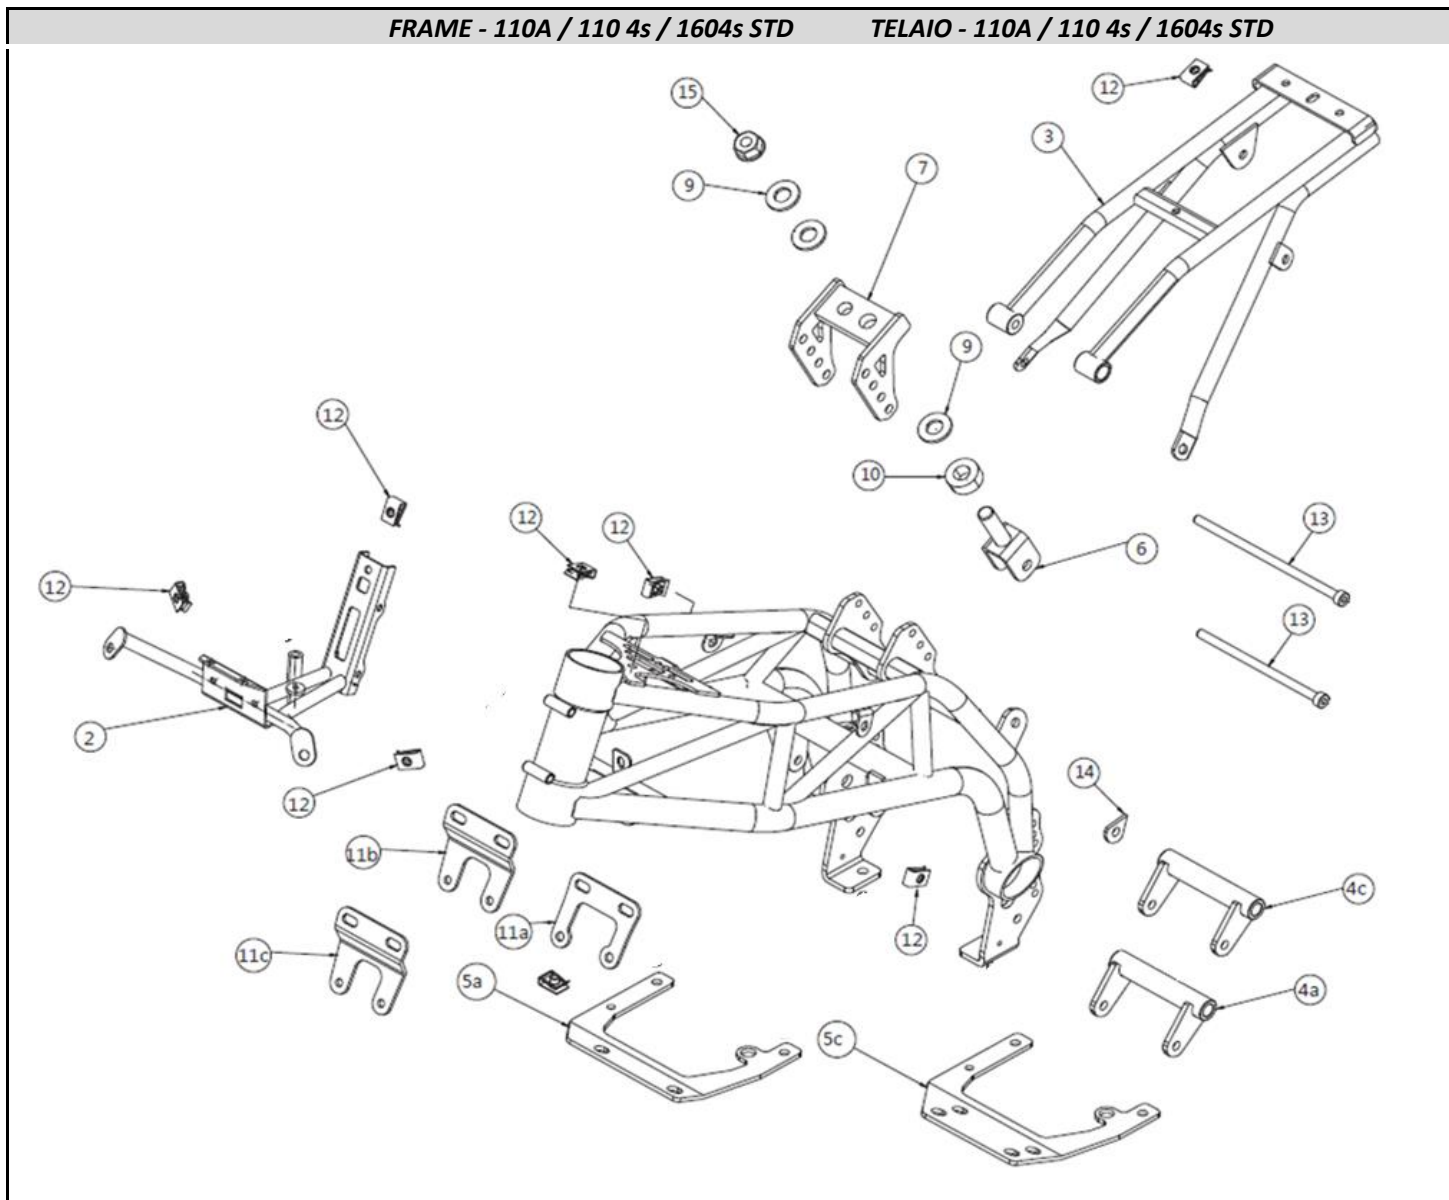

**2024 SPARE PARTS
CATALOGUE CATALOGO
RICAMBI**

HP40

GP-10

INDEX

2	Frame STD - 110 A, 110 4S and 160 4S	TELAIO STD - 110 A, 110 4S e 160 4S
3	Frame EVO - 110 A, 110 4S and 160 4S	TELAIO EVO - 110 A, 110 4S e 160 4S
4	Frame EVO - 190/212 Daytona	TELAIO EVO 190/212 Daytona
5	Footrest assy R - shift models	GRUPPO PEDANA DESTRA - mod.marce
6	Footrest assy L - shift models	GRUPPO PEDANA SINISTRA - mod.marce
7	Footrest assy L - shift models EVO	GRUPPO PEDANA SX - mod.marce EVO
8	Footrests assy - mod. 110 A	GRUPPO PEDANE - mod.110A
9	Steering assy - 110/160/190 4s STD 110A 110/160 4s - EVO 190 4s	GRUPPO STERZO - 110/160/190 4s STD 110A 110/160 4s - EVO 190 4s
11	Steering assy EVO 110A 110/160 4s	GRUPPO STERZO - 110A, 110/160 4s EVO
13	Front fork assy - 110A 110/160 4s	FORCELLA ANT - 110A, 110/160 4s
14	Front fork assy - 190 EVO	FORCELLA ANTERIORE - 190 EVO
15	Front fork assy - 110/160 EVO	FORCELLA ANTERIORE - 110/160 EVO
16	Rear swingarm assy	GRUPPO FORCELLONE
17	Rear shock absorber	GRUPPO AMMORTIZZATORE POST.
18	Front wheel - 3 spokes	GRUPPO RUOTA ANTERIORE
19	Rear wheel - 3 spokes	GRUPPO RUOTA POSTERIORE
20	Complete brake system	IMPIANTI FRENO COMPLETI
21	Front brake caliper - Formula	PINZA FRENO ANTERIORE - Formula
22	Front brake master cyl - Formula	POMPA FRENO ANTERIORE - Formula
23	Rear brake caliper / Front (212cc)	PINZA FRENO POST. / ANT (212cc)
24	Rear brake master cylinder	POMPA FRENO POST. PEDALE
25	Rear brake master cylinder 110 A	POMPA FRENO POST. 110A
26	Brake system tubes	TUBI FRENO
27	Front brake system JJuan	Impianto freno anter. JJuan
28	Rear brake system JJuan	Impianto freno poster. JJuan
29	Fuel tank and recovery tanks	SERBATOI BENZINA e RECUPERO
30	Electric system - shift models	IMPIANTO ELETTRICO - mod.marce
31	Electric system mod. 110 A	IMPIANTO ELETTRICO - 110A
32	Intake system mod. 110 A	ASPIRAZIONE - mod.110A
33	Intake system mod. 110 4S	ASPIRAZIONE - mod.110 4S
34	Intake system mod. 110 4S EVO	ASPIRAZIONE - mod.110 4S EVO
35	Spare parts Dell'Orto PHBL 24	Ricambi Dell'Orto PHBL 24
36	Intake system mod. 160 4S	ASPIRAZIONE - mod.160 4S
37	Intake system mod. 160 4S EVO	ASPIRAZIONE - mod.160 4S EVO
38	Intake system - mod. 190 EVO	ASPIRAZIONE - mod.190 EVO
39	Spare parts Dell'Orto PHBH 28	Ricambi Dell'Orto PHBH 28
40	Complete engines	MOTORI COMPLETI
41	Oil cooling system	GRUPPO RADIATORE OLIO
42	Exhaust system	IMPIANTO SCARICO
43	Other parts	ALTRE PARTI
44	Unpainted fairings	CARROZZERIA GREZZA
45	Painted fairings	CARROZZERIA VERNICIATA
46	GP-0 accessories	ACCESSORI
47	GP-0 TRANSMISSION accessories	ACCESSORI TRASMISSIONE
48	GP-0 NATIONAL CHAMP parts	COMPONENTI CAMP. NAZIONALI
49	GP-0 SUSPENSION accessories	ACCESSORI SOSPENSIONI