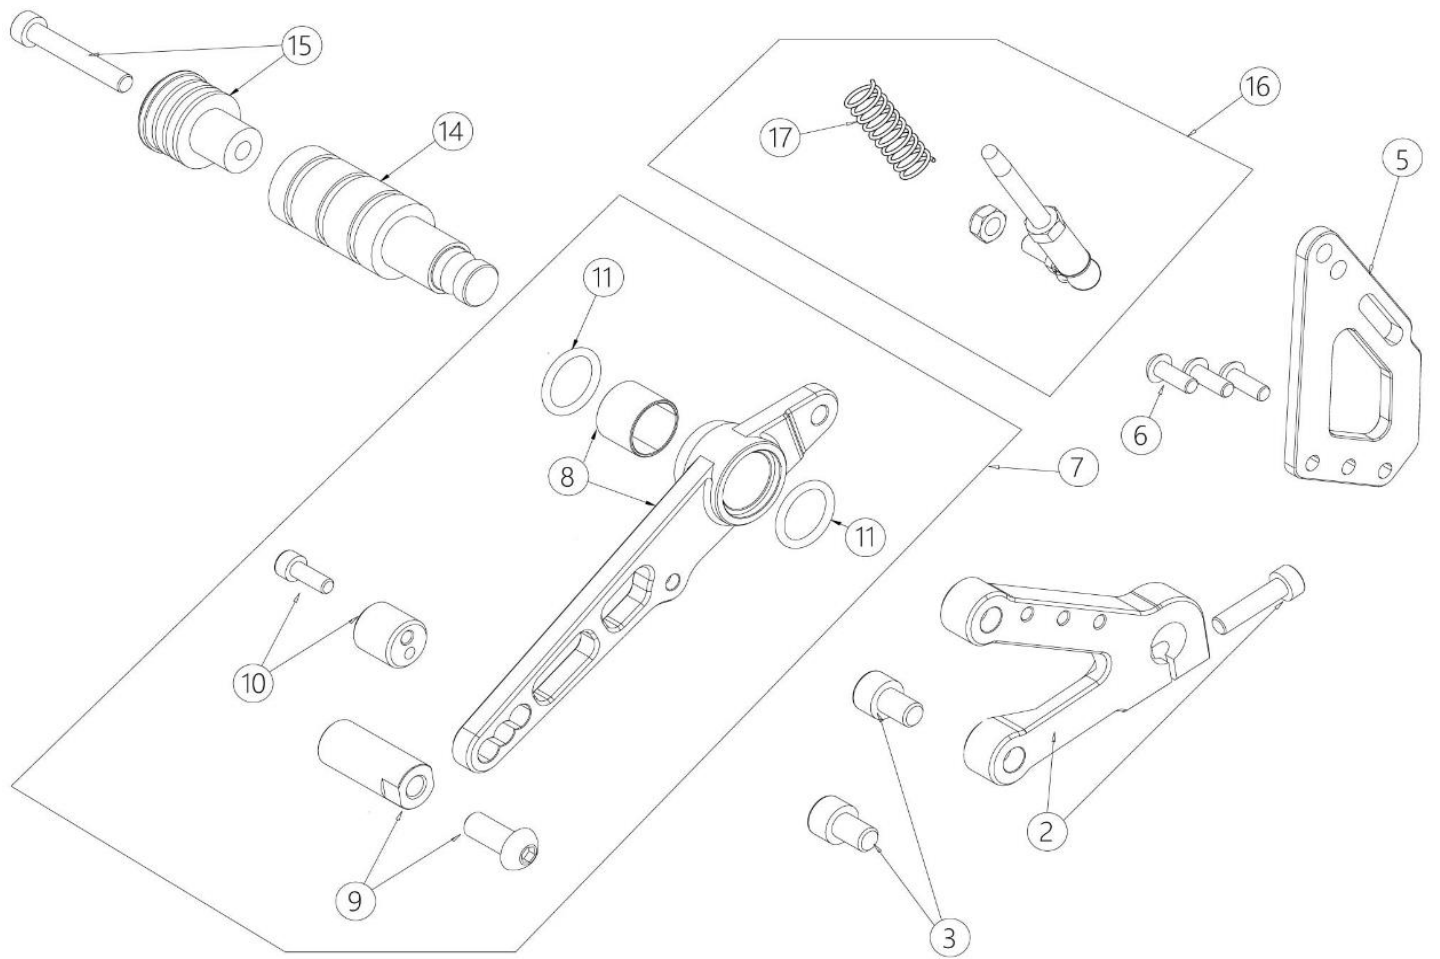

N.	Cod.	Description	Descrizione	Note
2	01.PE.0004.L	RIGHT footrest support	SUPPORTO PEDANA DESTRA	
2	03.PE.0004.L	RIGHT footrest support - 110/160 EVO	SUPPORTO PEDANA DX 110/160 EVO	
3	01.PE.0009.L	Screw TCEI M8x12	VITE TCEI M8X12 UNI 5931	
5	01.PE.0008.L	Rear brake master cylinder support	SUPPORTO POMPA FRENO POST	
5	03.PE.0008.L	Rear brk master cyl sup. - 110/160 EVO	SUPP. POMPA FRENO POST 110/160 EVO	
3	03.IF.0028.L	Screw TCEI M8x14 - 110/160 EVO	VITE TCEI M8X14 - 110/160 EVO	
6	01.AE.0016.L	Screw TBEI M5x16	VITE TCEI M5X16 UNI 5931	
7	01.PE.0027.L	Rear brake lever assy	LEVA FRENO POST COMPLETA	
8	01.PE.0011.L	Rear brake lever	LEVA FRENO POST DESTRA	
9	01.PE.0003.L	Pins brake / shift lever	PIOLINO LEVA CAMBIO FRENO	
10	01.PE.0015.L	Rear brake lever register	REGISTRO LEVA FRENO	
11	01.PE.0021.L	OR 3068 (2.62x17.12)	OR 3068	
14	01.PE.0002.L	Footrest	PEDANA	
15	01.PE.0006.L	Nylon bumper with fixing screw	TAMPONE PEDANA NYLON	
16	01.IF.0024.L	Rear brake actuator w.spring Formula	Molla+puntalino+rotula Formula	
16	03.IF.0030.L	Rear brake actuator w.spring JJuan	Molla+puntalino+rotula JJuan	
17	01.IF.0013.L	Brake lever return spring	MOLLA RITORNO LEVA FRENO