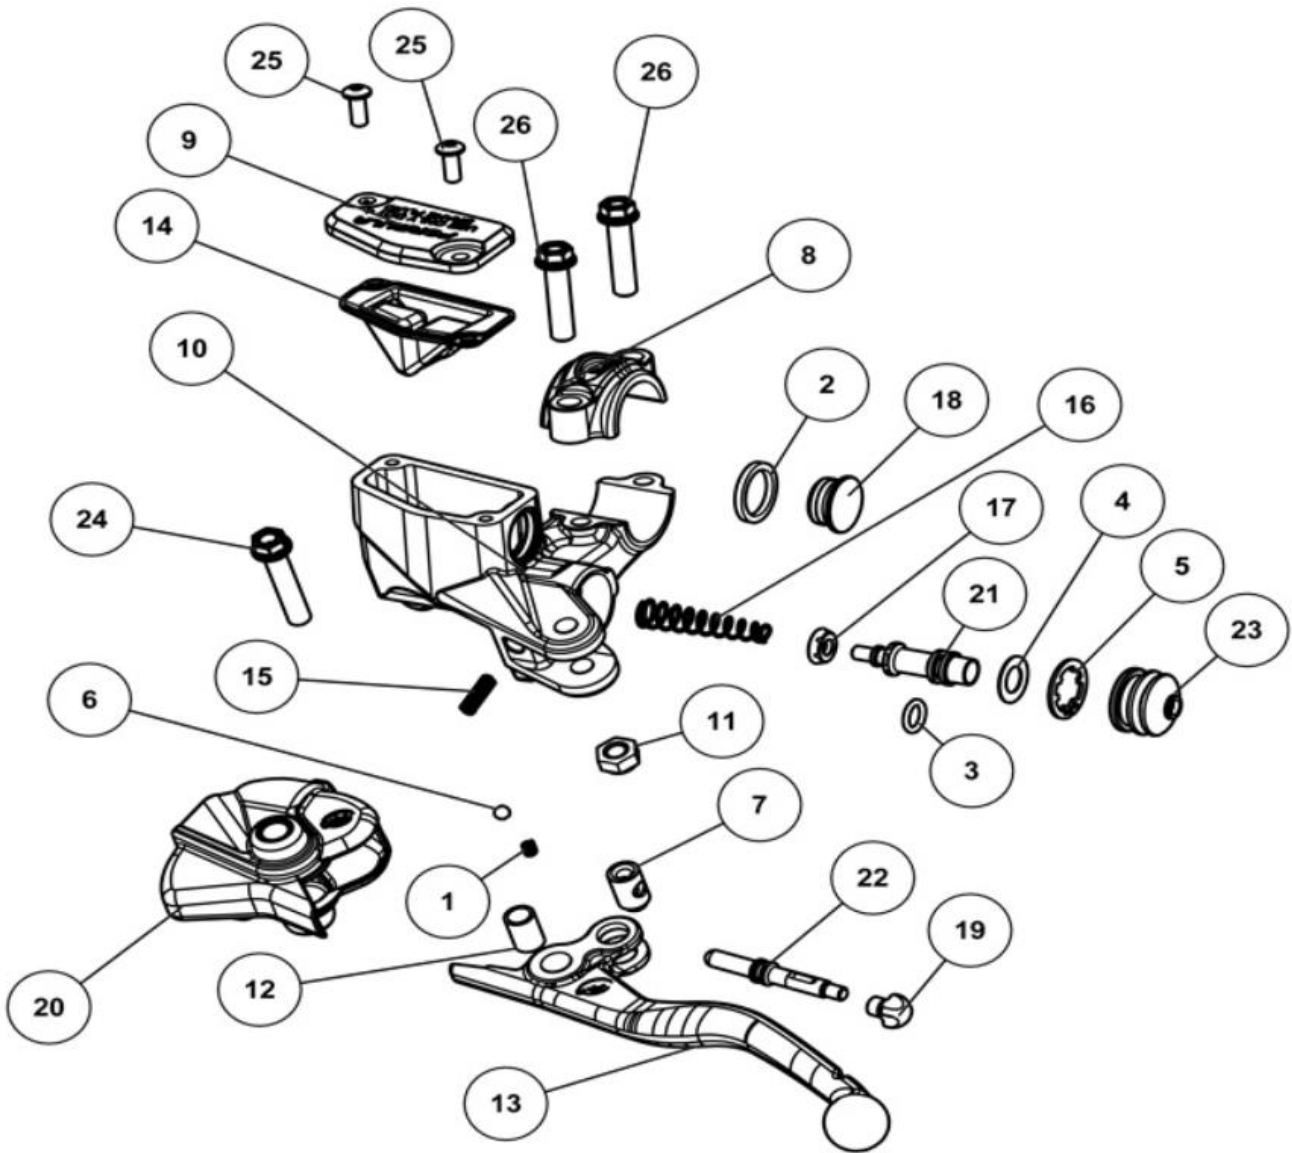

N.	Cod.	Description	Descrizione	Note
all	01.IF.0089.L	Complete rear master cylinder	POMPA COMPL. SX - new	
9-25-25-14	01.IF.0090.L	Brake fluid cap	KIT SERBATOIO SX - new	
26-26-8	01.IF.0088.L	Kit brake collar	KIT COLLARINO POMPA new	
1-6-7-19-22-23-15	01.IF.0092.L	Comp. brake lever	LEVA POMPA SX new COMPL	
7-1-6-19-22-23	01.IF.0084.L	Kit adjusting lever	KIT REGOLAZIONE LEVA - new	
23-5-4-21-3-17-16	01.IF.0085.L	Kit piston	KIT PISTONE POMPA - new	
24-11-12	01.IF.0083.L	Kit lever fixing screw	KIT FISSAGGIO LEVA - new	
13	01.IF.0091.L	Brake lever L - NP	LEVA POMPA SX new	
20	01.IF.0095.L	Bellow L	SOFFIETTO POMPA SX	
	01.IF.0096.L	Tube screw with O-ring	VITE ATTACCO TUBO con OR