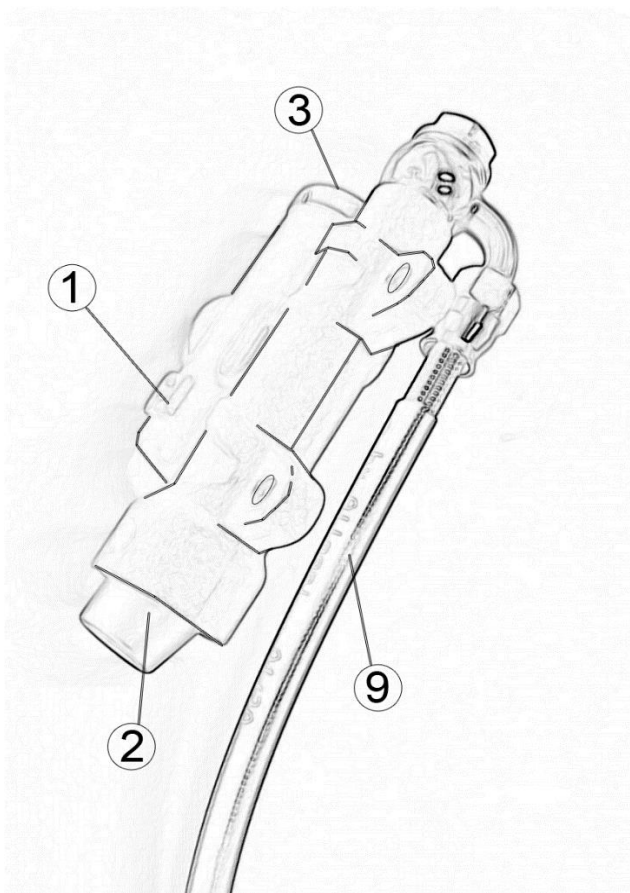

N.	Cod.	Description	Descrizione	Note
1	03.IF.0011.L	REAR MASTER CYLINDER (Ø9,5)	POMPA FRENO POST GP-2	
2	03.IF.0060.L	KIT PISTON (Ø9,5)	KIT PISTONI POMPA POST GP-2	
3	03.IF.0061.L	CAP KIT	KIT SERBATOIO POMPA POST GP-2	
4	03.IF.0012.L	REAR CALIPER GP-2	PINZA FRENO POST GP-2	
5	03.IF.0062.L	KIT PISTON	KIT PISTONI PINZA POST GP-2	
6	03.IF.0064.L	REAR BRAKE PADS	KIT PASTIGLIE POST GP-2	
7	03.IF.0065.L	DUST PROTECTION REAR CALIPER	KIT PARAPOLV. PINZA POST GP-2	
8	03.IF.0066.L	BLEEDER KIT - REAR	KIT SFIATO SPURGO POST GP-2	
9	03.IF.0013.L	REAR BRAKE HOSE	TUBO FRENO POST GP-2	
10	03.IF.0010.L	Complete rear brake system	REAR BRAKE SYSTEM GP-2	3
	03.IF.0075.L	Tube screw	VITE ATTACCO TUBO	
	03.IF.0076.L	Copper washer	RONDELLA RAME ATT.TUBO