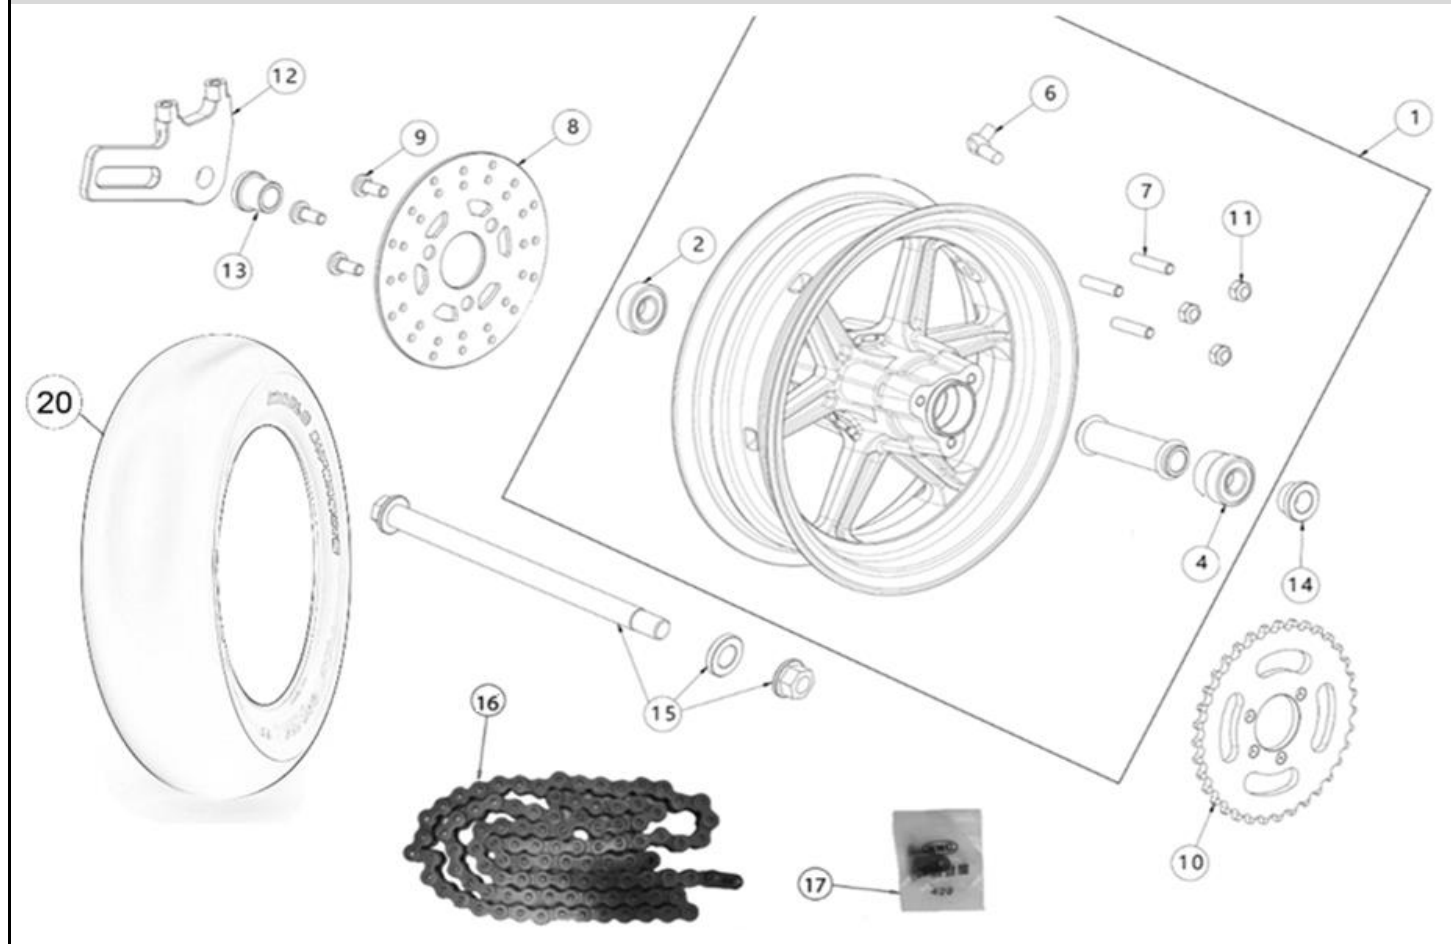

N.	Cod.	Description	Descrizione	Note
1	01.RP.0006.L	Complete rear wheel	RUOTA POST 3.00x10 COMPLETA	
2	01.RP.0023.L	RH Rear wheel bearing	CUSCIN. DX RUOTA POST	
4	01.RP.0023.L	LH Rear wheel bearing (till 2019)	CUSCIN. SX RUOTA POST (fino 2019)	
4	01.RP.0202.L	LH Rear wheel bearing (from 2020)	CUSCIN. SX RUOTA POST (da 2020)	
5	01.RP.0022.L	Sprocket bearings spacer (till 2019)	DISTANZIALE CUS. CORONA (fino 2019)	
6	01.RA.0025.L	Tubeless valve 90° aluminum	VALVOLA TUBELESS ALLUMINIO	
7	01.RP.0020.L	Bolt M8x25	PRIGIONIERO M8x25 UNI5911	
8	01.RP.0018.L	Rear brake disc D.155	DISCO FRENO POSTERIORE DIAM155	
9	01.RA.0016.L	Special fixing screw for brake disc	VITE SPECIALE FISSAGGIO DISCO	
10	01.TR.0001.L	Sprocket Z35	CORONA Z35 - F	
10	01.TR.0006.L	Sprocket Z32	CORONA Z32 - F	
11	01.MO.0014.L	Lock nut standard thin M8	DADO AUTOBLOC BASSO M8	
12	01.IF.0010.L	Rear brake caliper support Formula	SUPP PINZA FRENO - Formula	
12	01.IF.0011.L	Rear brake caliper support JJuan	SUPP PINZA FRENO - JJuan	
12	01.IF.0012.L	Rear brake caliper spacer JJuan	DISTANZIAL. SUPP PINZA FRENO - JJuan	
13	01.RP.0007.L	Rear wheel spacer R	DISTANZIALE DX RUOTA POST	
14	01.RP.0015.L	Rear wheel spacer L	DISTANZIALE SX RUOTA POST	
15	01.RP.0029.L	Rear wheel pivot - C40 - Complete	PERNO RUOTA POST C40 - COMPL.	
15	03.RA.0011.L	Rear wh. pivot C40 Compl.110/160EVO	PERNO R. POST C40 COMPL.110/160 EVO	
15a	01.AM.0009.L	Nut, rear wheel pivot	DADO PERNO RUOTA POST	
16	01.TR.0007.L	Chain 420 L100 - Regina Chain	CATENA REGINA 420 L100	
16	01.TR.0020.L	Chain 420 L98 - Regina 110/160 EVO	CATENA REGINA 420 L98 110/160 EVO	
17	01.TR.0008.L	Regina Chain join link	MAGLIA GIUNZ CATENA REGINA	
20	01.RP.0098.L	Pirelli Diablo SBK 120/80-10	Pirelli Diablo SBK 120/80-10